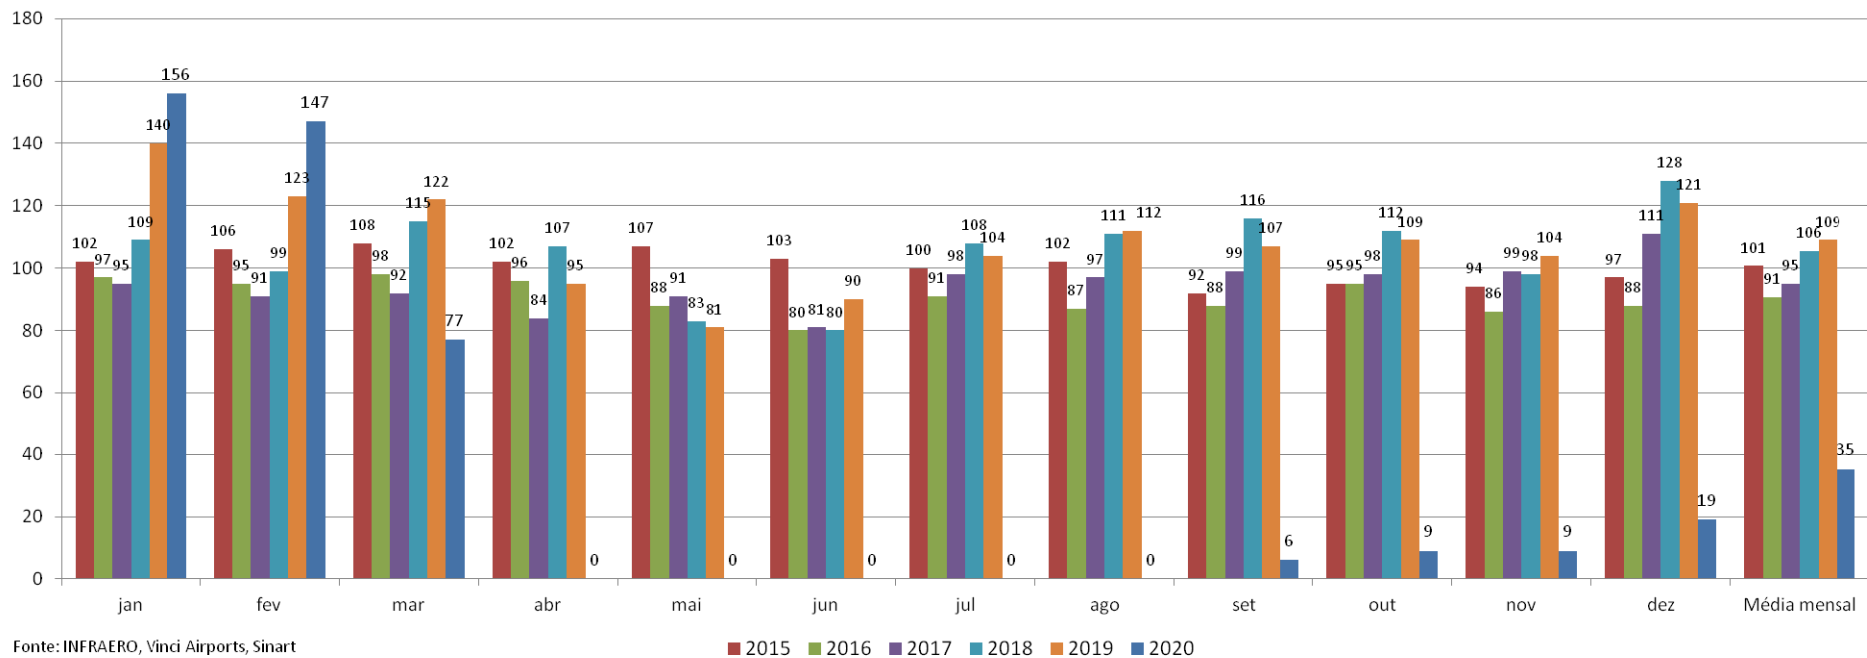

Comparativo de Voos Internacionais Regulares Bahia 2015-2020