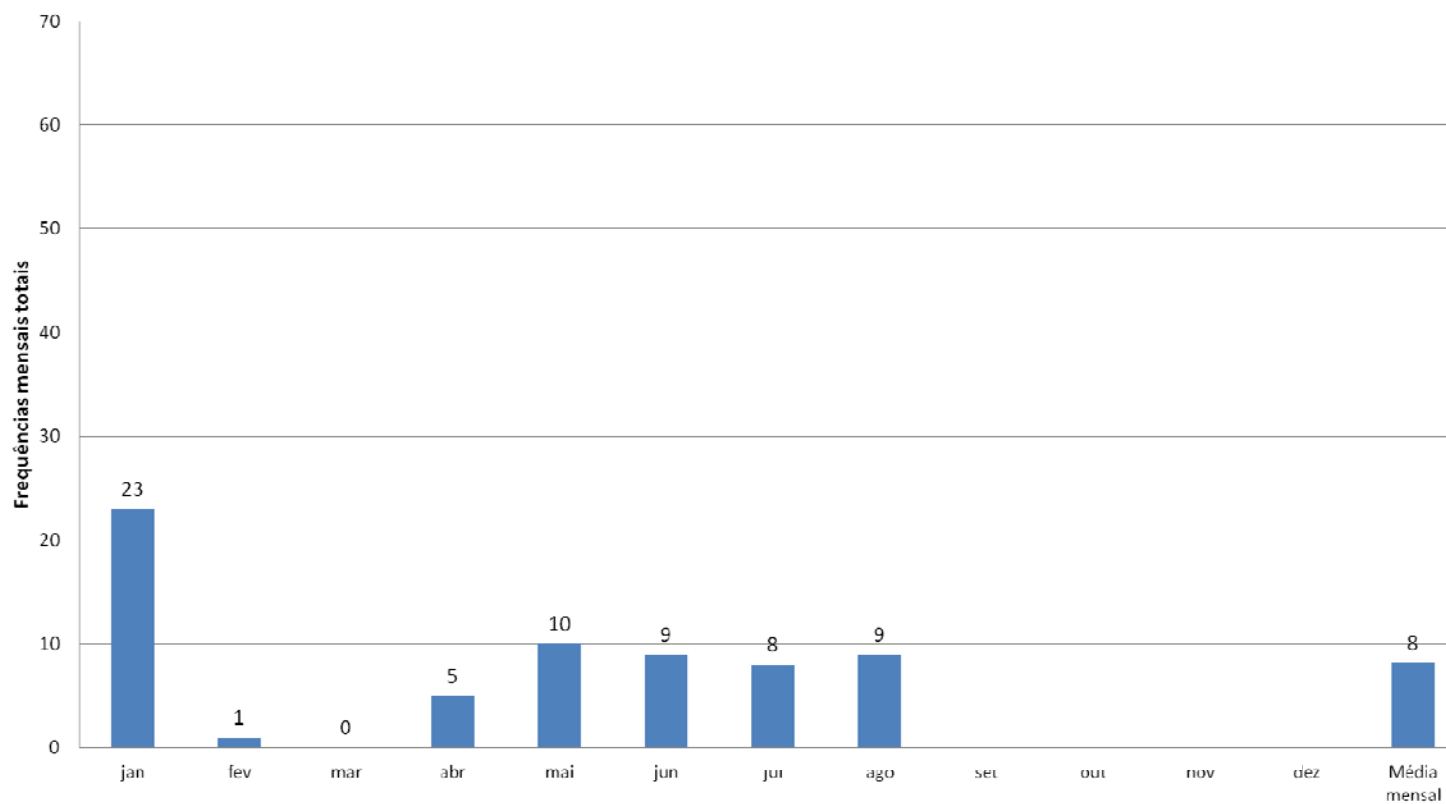

MÊS	Semana	Frequências	Breakdown	Total Anual
Janeiro	01/01 - 04/01	3	TAP2/ARG1	
	05/01 - 11/01	6	TAP3/AEM2/ARG1	
	12/01 - 18/01	6	TAP3/AEM2/ARG1	
	19/01 - 25/01	5	TAP2/AEM2/ARG1	
	26/01 - 31/01	3	TAP1/AEM1/ARG1	
<b>Totais</b>		<b>23</b>		<b>23</b>
Fevereiro	01/02 - 01/02	0		
	02/02 - 08/02	1	AEM1	
	09/02 - 15/02	0		
	16/02 - 22/02	0		
	23/02 - 28/02	0		
<b>Totais</b>		<b>1</b>		<b>24</b>
Março	01/03 - 01/03	0		
	02/03 - 08/03	0		
	09/03 - 15/03	0		
	16/03 - 22/03	0		
	23/03 - 29/03	0		
	30/03 - 31/03	0		
<b>Totais</b>		<b>0</b>		<b>24</b>
Abril	01/04 - 05/04	0		
	06/04 - 12/04	0		
	13/04 - 19/04	2	TAP2	
	20/04 - 26/04	2	TAP2	
	27/04 - 30/04	1	TAP1	
<b>Totais</b>		<b>5</b>		<b>29</b>
Maio	01/05 - 03/05	1	TAP1	
	04/05 - 10/05	3	TAP3	
	11/05 - 17/05	2	TAP2	
	18/05 - 24/05	2	TAP2	
	25/05 - 31/05	2	TAP2	
<b>Totais</b>		<b>10</b>		<b>39</b>
Junho	01/06 - 07/06	2	TAP2	
	08/06 - 14/06	2	TAP2	
	15/06 - 21/06	2	TAP2	
	22/06 - 28/06	2	TAP2	
	29/06 - 30/06	1	TAP1	
<b>Totais</b>		<b>9</b>		<b>48</b>

Secretaria de Turismo do Estado da Bahia – SETUR  
Superintendência de Investimentos em Zonas Turísticas – SUINVEST  
Diretoria de Planejamento Turístico – DPT

Julho	01/07 - 05/07	2	TAP2	
	06/07 - 12/07	2	TAP2	
	13/07 - 19/07	1	TAP1	
	20/07 - 26/07	2	TAP2	
	27/07 - 31/07	1	TAP1	
<b>Totais</b>		<b>8</b>		<b>56</b>
Agosto	01/08 - 02/08	1	TAP1	
	03/08 - 09/08	2	TAP2	
	10/08 - 16/08	2	TAP2	
	17/08 - 23/08	2	TAP2	
	24/08 - 30/08	2	TAP2	
	31/08 - 31/08	0		
<b>Totais</b>		<b>9</b>		<b>65</b>
<b>Média mensal</b>				<b>8</b>
	TAP = LIS/SSA			
	AEM = MAD/SSA - Air Europa			
	ARG = BUE/SSA - Aerolíneas Argentinas			
	<b>Fontes: Vinci MOVOP / Sinart -- Atualizado até 31/08/2021</b>			

Observação: No mês de agosto de 2021, houve registro de nove frequências internacionais no Aeroporto Internacional de Salvador com origem em Lisboa (TAP).

Voos Internacionais Regulares BAHIA  
Salvador e Porto Seguro  
Janeiro-Agosto 2021

Fonte: MOVOP Vinci 2021 SINART, 2021