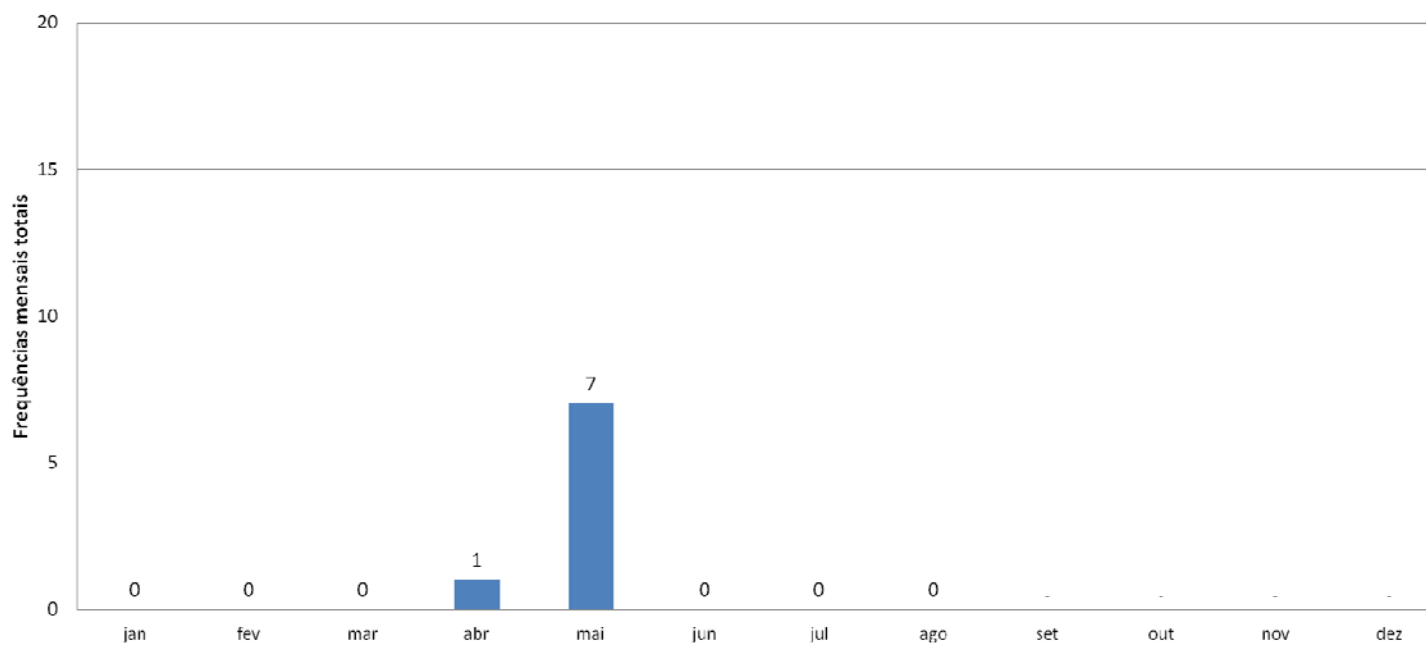

Secretaria de Turismo do Estado da Bahia – SETUR
Superintendência de Investimentos em Zonas Turísticas – SUINVEST
Diretoria de Planejamento Turístico – DPT

Voos Internacionais Charters e Extras BAHIA
(Salvador e Porto Seguro)
Fechamento Janeiro-Agosto 2021

Fontes: Vinci / SINART 2021