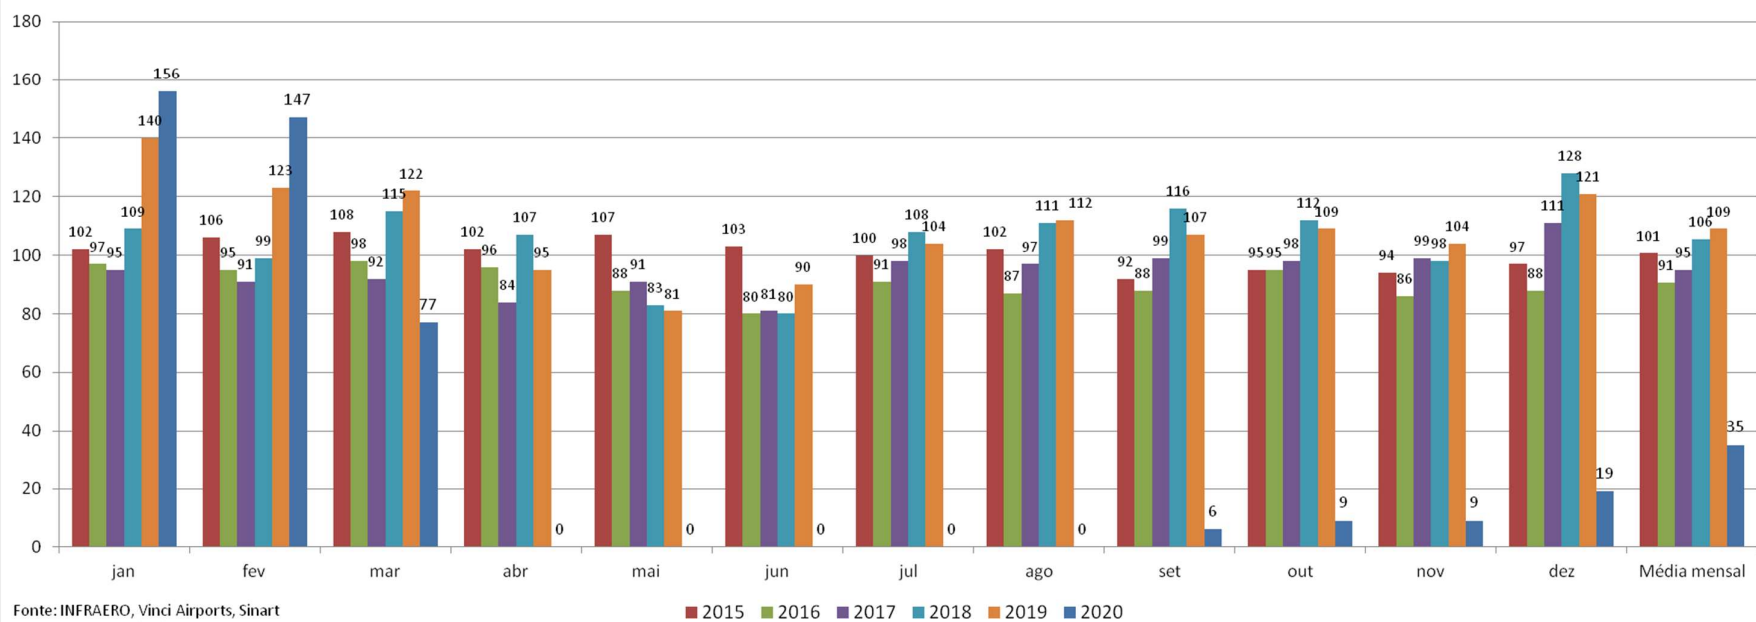

Secretaria de Turismo do Estado da Bahia – SETUR
Superintendência de Investimentos em Zonas Turísticas – SUINVEST
Diretoria de Planejamento Turístico – DPT

**Voos Internacionais Regulares no Estado da Bahia
Janeiro-Março 2021**

| MÊS | Semana | Frequências | Breakdown | Total Anual |
|---------------------|---|-------------|----------------|-------------|
| Janeiro | 01/01 - 04/01 | 3 | TAP2/ARG1 | |
| | 05/01 - 11/01 | 6 | TAP3/AEM2/ARG1 | |
| | 12/01 - 18/01 | 6 | TAP3/AEM2/ARG1 | |
| | 19/01 - 25/01 | 5 | TAP2/AEM2/ARG1 | |
| | 26/01 - 31/01 | 3 | TAP1/AEM1/ARG1 | |
| Totais | | 23 | | 23 |
| Fevereiro | 01/02 - 01/02 | 0 | | |
| | 02/02 - 08/02 | 1 | AEM1 | |
| | 09/02 - 15/02 | 0 | | |
| | 16/02 - 22/02 | 0 | | |
| | 23/02 - 28/02 | 0 | | |
| Totais | | 1 | | 24 |
| Março | 01/03 - 01/03 | 0 | | |
| | 02/03 - 08/03 | 0 | | |
| | 09/03 - 15/03 | 0 | | |
| | 16/03 - 22/03 | 0 | | |
| | 23/03 - 29/03 | 0 | | |
| | 30/03 - 31/03 | 0 | | |
| Totais | | 0 | | 24 |
| Totais | | | | 24 |
| Média mensal | | | | 8 |
| | TAP = LIS/SSA | | | |
| | AEM = MAD/SSA - Air Europa | | | |
| | ARG = BUE/SSA - Aerolíneas Argentinas | | | |
| | Fontes: Vinci MOVOP / Sinart -- Atualizado até 31/03/2021 | | | |

Observação: No mês de março de 2021, não houve registro de voos internacionais no Estado da Bahia.

Comparativo de Voos Internacionais Regulares Bahia 2015-2020

Fonte: INFRAERO, Vinci Airports, Sinart
Atualizado até 31/12/2020