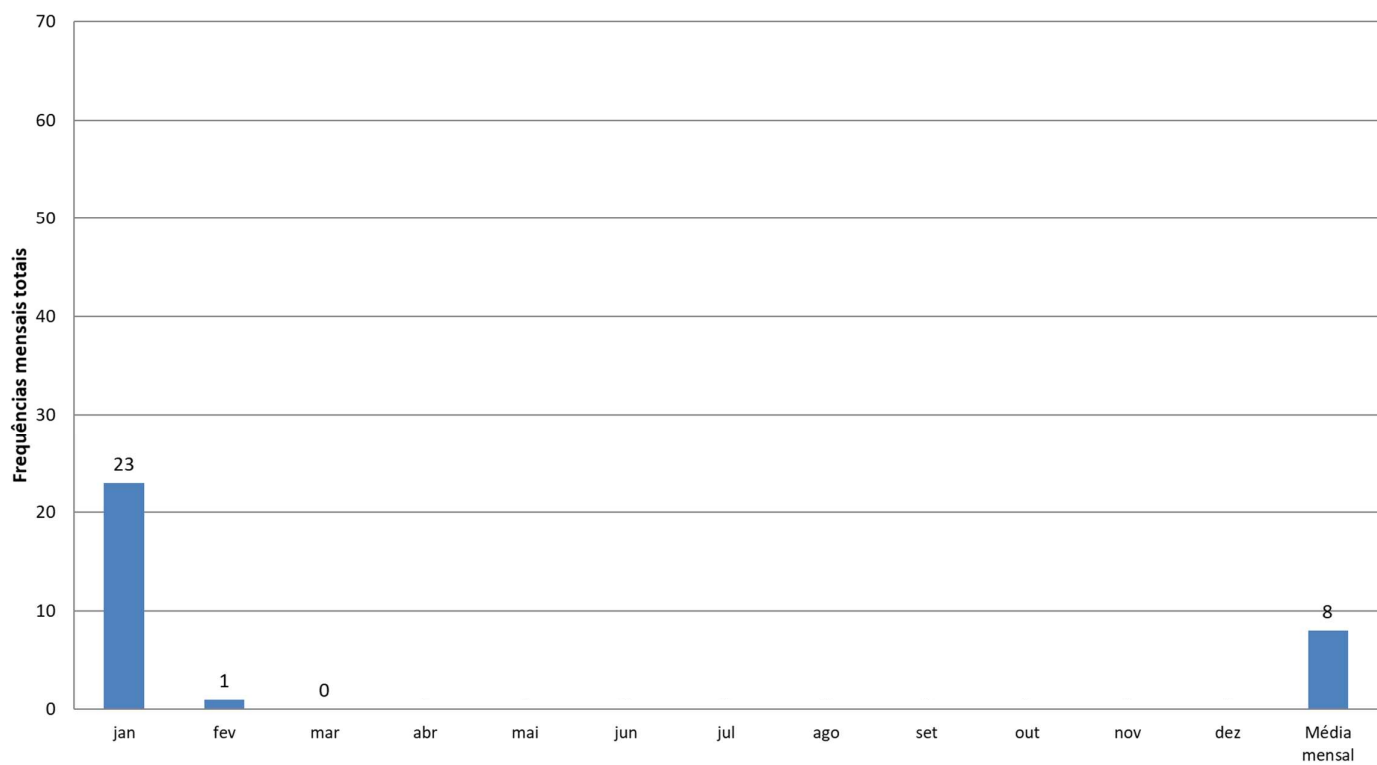

| MÊS | Semana | Frequências | Breakdown | Total Anual |
|---------------------|---|-------------|----------------|-------------|
| Janeiro | 01/01 - 04/01 | 3 | TAP2/ARG1 | |
| | 05/01 - 11/01 | 6 | TAP3/AEM2/ARG1 | |
| | 12/01 - 18/01 | 6 | TAP3/AEM2/ARG1 | |
| | 19/01 - 25/01 | 5 | TAP2/AEM2/ARG1 | |
| | 26/01 - 31/01 | 3 | TAP1/AEM1/ARG1 | |
| Totais | | 23 | | 23 |
| Fevereiro | 01/02 - 01/02 | 0 | | |
| | 02/02 - 08/02 | 1 | AEM1 | |
| | 09/02 - 15/02 | 0 | | |
| | 16/02 - 22/02 | 0 | | |
| | 23/02 - 28/02 | 0 | | |
| Totais | | 1 | | 24 |
| Março | 01/03 - 01/03 | 0 | | |
| | 02/03 - 08/03 | 0 | | |
| | 09/03 - 15/03 | 0 | | |
| | 16/03 - 22/03 | 0 | | |
| | 23/03 - 29/03 | 0 | | |
| | 30/03 - 31/03 | 0 | | |
| Totais | | 0 | | 24 |
| Totais | | | | 24 |
| Média mensal | | | | 8 |
| | TAP = LIS/SSA | | | |
| | AEM = MAD/SSA - Air Europa | | | |
| | ARG = BUE/SSA - Aerolíneas Argentinas | | | |
| | Fontes: Vinci MOVOP / Sinart -- Atualizado até 31/03/2021 | | | |

Observação: No mês de março de 2021, não houve registro de voos internacionais no Estado da Bahia.

Comparativo de Voos Internacionais Regulares Bahia 2015-2020

Fonte: INFRAERO, Vinci Airports, Sinart
Atualizado até 31/12/2020

Secretaria de Turismo do Estado da Bahia – SETUR
Superintendência de Investimentos em Zonas Turísticas – SUINVEST
Diretoria de Planejamento Turístico – DPT

Voos Internacionais Regulares BAHIA Salvador e Porto Seguro Janeiro-Março 2021