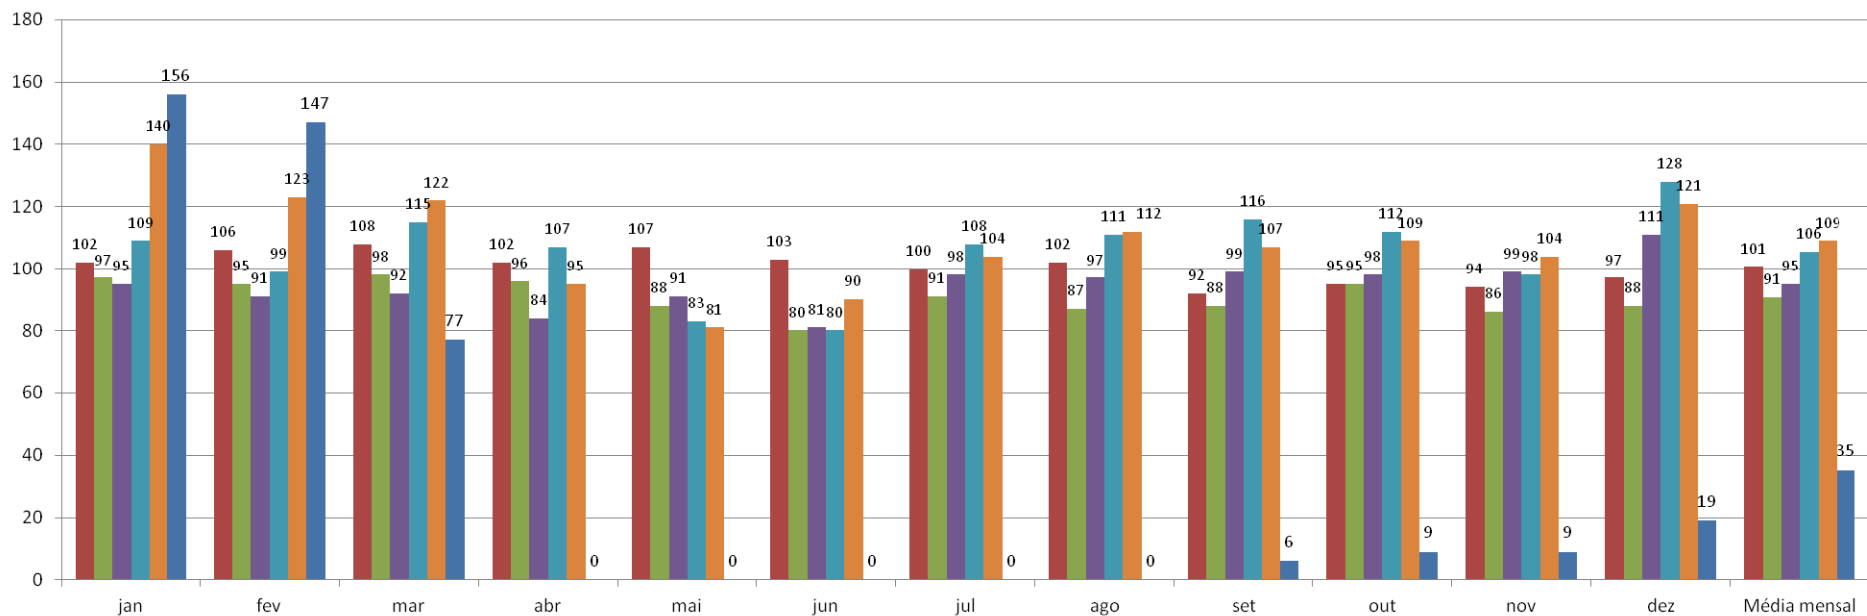

Comparativo de Voos Internacionais Regulares Bahia 2015-2020

Fonte: INFRAERO, Vinci Airports, Sinart
Atualizado até 31/12/2020

■ 2015 ■ 2016 ■ 2017 ■ 2018 ■ 2019 ■ 2020