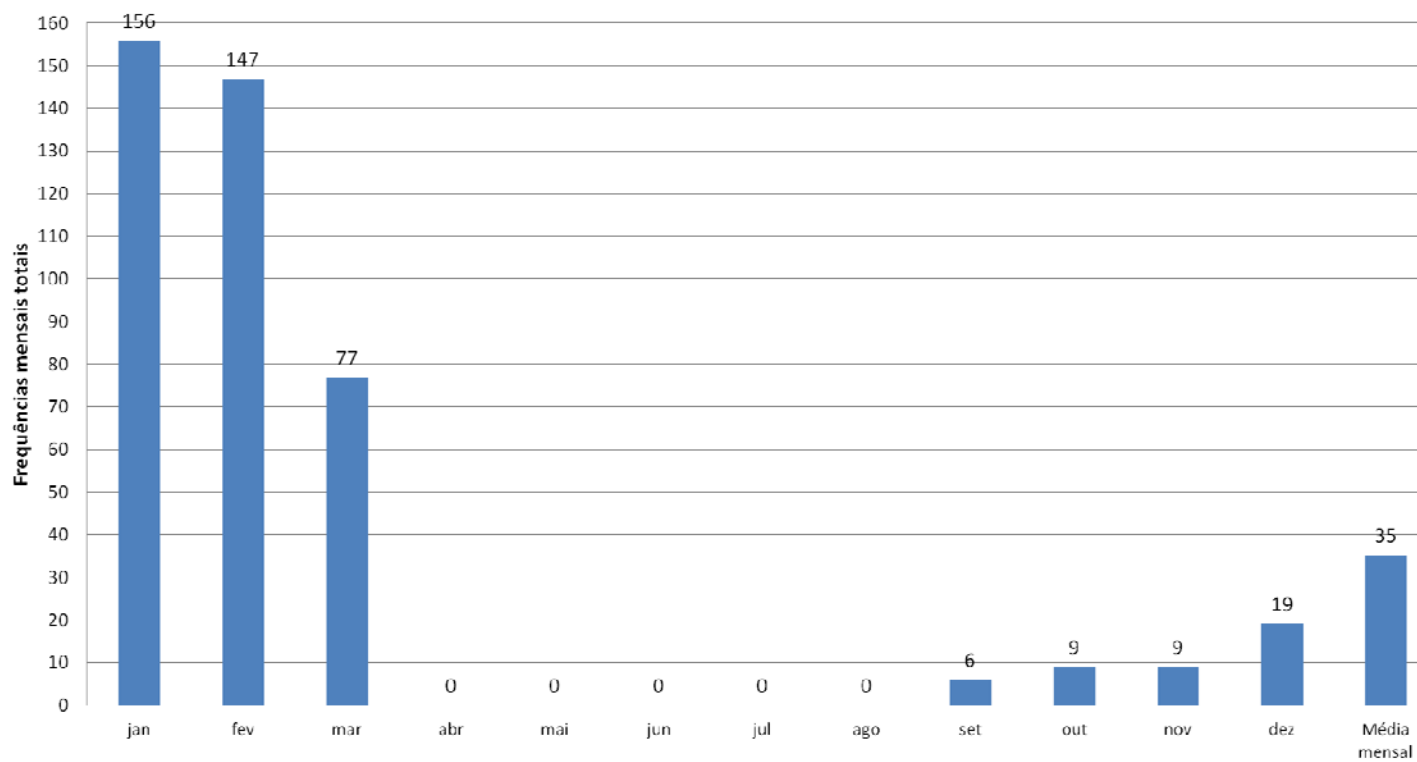

Observação: No mês de dezembro de 2020, há registro da retomada de três voos internacionais regulares com origem em Madrid (Air Europa), Buenos Aires (Aerolíneas Argentinas) e Santiago do Chile (JetSmart), que junto com o voo da TAP com origem em Lisboa, totalizam quatro destinos internacionais atendidos pelo Aeroporto Internacional de Salvador.

Comparativo de Voos Internacionais Regulares Bahia 2015-2020

Fonte: INFRAERO, Vinci Airports, Sinart
Atualizado até 31/12/2020

■ 2015 ■ 2016 ■ 2017 ■ 2018 ■ 2019 ■ 2020

Secretaria de Turismo do Estado da Bahia – SETUR
Superintendência de Investimentos em Zonas Turísticas – SUINVEST
Diretoria de Planejamento Turístico – DPT

Voos Internacionais Regulares BAHIA
Salvador e Porto Seguro
Janeiro a Dezembro 2020

Fonte: MOVOP Vinci 2020 SINART, 2020