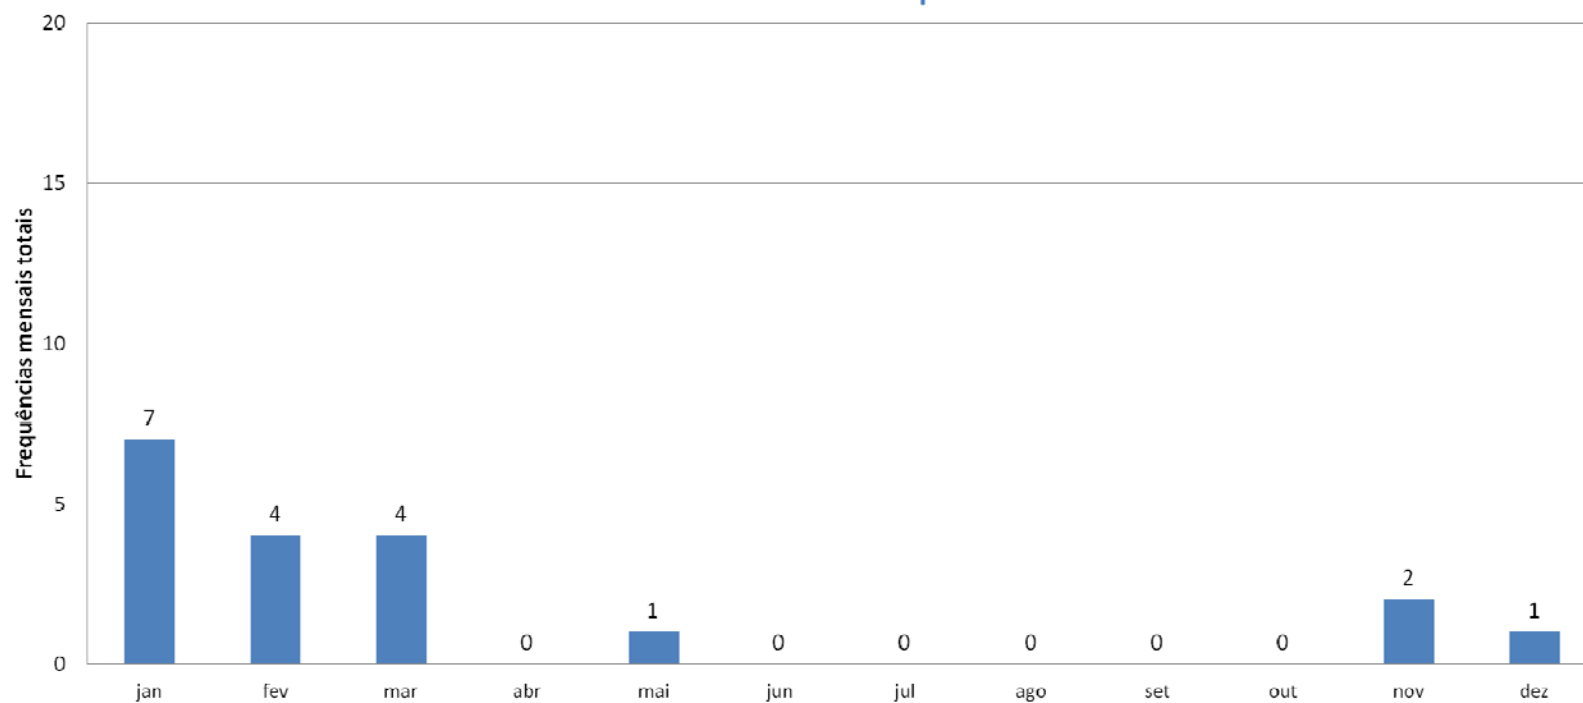

Secretaria de Turismo do Estado da Bahia – SETUR
Superintendência de Investimentos em Zonas Turísticas – SUINVEST
Diretoria de Planejamento Turístico – DPT

**Voos Internacionais Charters e Extras BAHIA
(Salvador e Porto Seguro)
Fechamento Janeiro a Dezembro 2020
Total de 19 Frequências**

Fontes: Vinci / SINART 2020