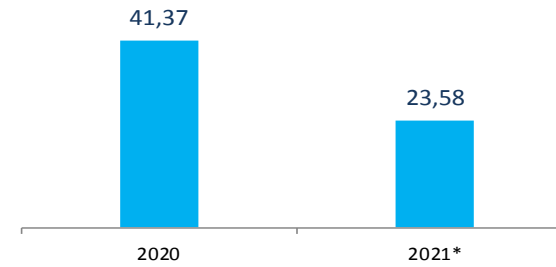

Movimentação de passageiros no Aeroporto de Salvador - março 2020/2021

**Queda de 39,42%**

Fonte: Vinci Airports

Movimentação de passageiros no Aeroporto de Porto Seguro - março 2020/2021

**Queda de 28,95%**

Fonte: Sinart

Movimentação de passageiros no Aeroporto de Ilhéus - março 2020/2021

**Queda de 8,90%**

Fonte: Socicam

Movimentação de passageiros no Aeroporto de Vitória da Conquista - março 2020/2021

**Queda de 31,91%**

Fonte: Socicam

Fluxo de veículos nos pedágios das rodovias da Bahia março 2020/2021

Fonte: Concessionária Bahia Norte; Concessionária Litoral Norte e Concessionária Via Bahia

Taxa de ocupação dos meios de hospedagem de Salvador - março 2020/2021