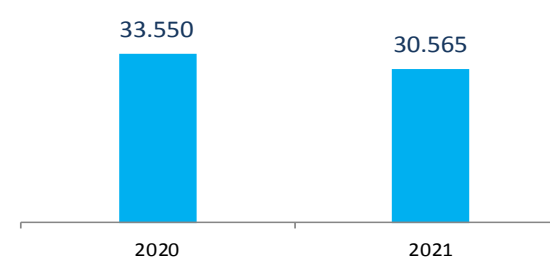

### Indicadores de Desempenho do Turismo na Bahia - março 2020/2021

Principais aeroportos da Bahia	Fluxo de veículos nos pedágios	Terminal rodoviário de Salvador	Taxa de ocupação dos meios de hospedagem	Passageiros em trânsito no Porto de Salvador	Passageiros e veículos Travessia São Joaquim-Bom Despacho	
<b>-35,21%</b>	<b>+6,27%</b>	<b>-47,43%</b>	<b>-17,79 p.p.</b>	<b>-100,0%</b>	<b>-26,46%</b>	<b>-2,03%</b>
passageiros	veículos	passageiros		passageiros em trânsito	Passageiros	Veículos

Movimentação de passageiros no Aeroporto de Salvador - março 2020/2021

**Queda de 39,42%**

Fonte: Vinci Airports

Movimentação de passageiros no Aeroporto de Porto Seguro - março 2020/2021

**Queda de 28,95%**

Fonte: Sinart

Movimentação de passageiros no Aeroporto de Ilhéus - março 2020/2021

**Queda de 8,90%**

Fonte: Socicam

Movimentação de passageiros no Aeroporto de Vitória da Conquista - março 2020/2021

**Queda de 31,91%**