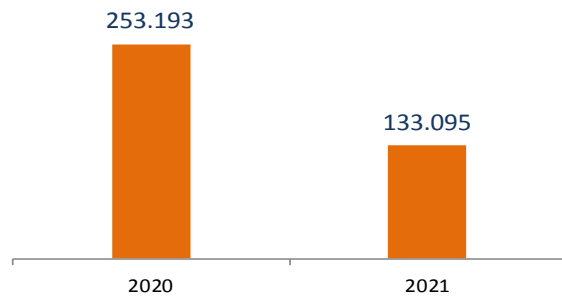

Movimentação de passageiros no Terminal Rodoviário de Salvador - março 2020/2021

Fonte: Sinart