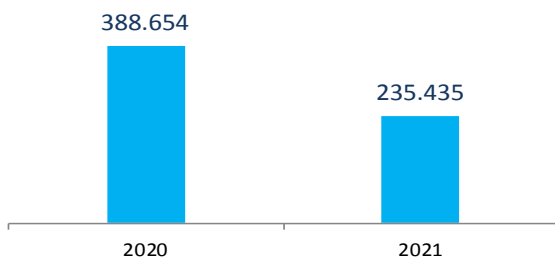

### Indicadores de Desempenho do Turismo na Bahia - março 2020/2021

Principais aeroportos da Bahia	Fluxo de veículos nos pedágios	Terminal rodoviário de Salvador	Taxa de ocupação dos meios de hospedagem	Passageiros em trânsito no Porto de Salvador	Passageiros e veículos Travessia São Joaquim-Bom Despacho	
<b>-35,21%</b>	<b>+6,27%</b>	<b>-47,43%</b>	<b>-17,79 p.p.</b>	<b>-100,0%</b>	<b>-26,46%</b>	<b>-2,03%</b>
passageiros	veículos	passageiros		passageiros em trânsito	Passageiros	Veículos

Movimentação de passageiros no Aeroporto de Salvador - março 2020/2021

**Queda de 39,42%**

Fonte: Vinci Airports

Movimentação de passageiros no Aeroporto de Porto Seguro - março 2020/2021

**Queda de 28,95%**