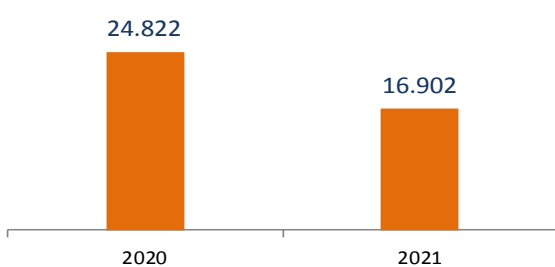

Movimentação de passageiros no Aeroporto de Salvador - março 2020/2021

**Queda de 39,42%**

Fonte: Vinci Airports

Movimentação de passageiros no Aeroporto de Porto Seguro - março 2020/2021

**Queda de 28,95%**

Fonte: Sinart

Movimentação de passageiros no Aeroporto de Ilhéus - março 2020/2021

**Queda de 8,90%**

Fonte: Socicam

Movimentação de passageiros no Aeroporto de Vitória da Conquista - março 2020/2021

**Queda de 31,91%**

Fonte: Socicam

Fluxo de veículos nos pedágios das rodovias da Bahia março 2020/2021

Fonte: Concessionária Bahia Norte; Concessionária Litoral Norte e Concessionária Via Bahia

Taxa de ocupação dos meios de hospedagem de Salvador - março 2020/2021