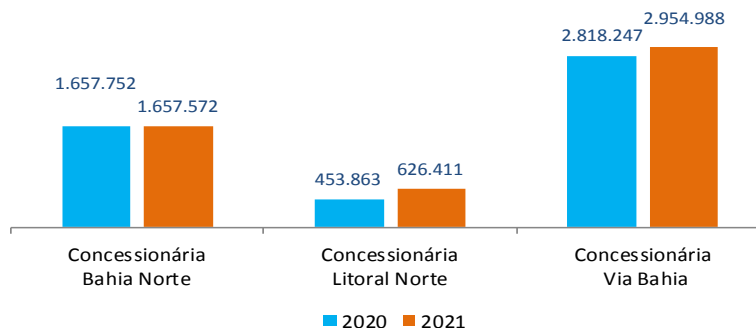

Movimentação de passageiros no Aeroporto de Salvador - março 2020/2021

**Queda de 39,42%**

Fonte: Vinci Airports

Movimentação de passageiros no Aeroporto de Porto Seguro - março 2020/2021

**Queda de 28,95%**

Fonte: Sinart

Movimentação de passageiros no Aeroporto de Ilhéus - março 2020/2021

**Queda de 8,90%**

Fonte: Socicam

Movimentação de passageiros no Aeroporto de Vitória da Conquista - março 2020/2021

**Queda de 31,91%**

Fonte: Socicam

Fluxo de veículos nos pedágios das rodovias da Bahia março 2020/2021

Fonte: Concessionária Bahia Norte; Concessionária Litoral Norte e Concessionária Via Bahia

Taxa de ocupação dos meios de hospedagem de Salvador - março 2020/2021

Foram consultados 50 meios de hospedagem, dentre os quais 6 informaram fechamento, sendo assim a pesquisa aferiu o desempenho de 44 meios de hospedagem que resultou uma taxa de **23,58%**. Se considerar os 6 meios de hospedagem que encontram-se fechados, em razão da pandemia, como taxa zero, a taxa de ocupação no mês de março seria **17,32%**.