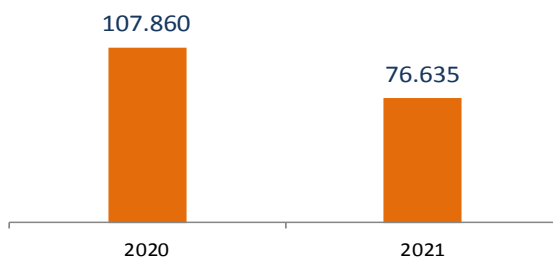

### Indicadores de Desempenho do Turismo na Bahia - março 2020/2021

Principais aeroportos da Bahia	Fluxo de veículos nos pedágios	Terminal rodoviário de Salvador	Taxa de ocupação dos meios de hospedagem	Passageiros em trânsito no Porto de Salvador	Passageiros e veículos Travessia São Joaquim-Bom Despacho	
<b>-35,21%</b>	<b>+6,27%</b>	<b>-47,43%</b>	<b>-17,79 p.p.</b>	<b>-100,0%</b>	<b>-26,46%</b>	<b>-2,03%</b>
passageiros	veículos	passageiros		passageiros em trânsito	Passageiros	Veículos

Movimentação de passageiros no Aeroporto de Salvador - março 2020/2021

**Queda de 39,42%**

Fonte: Vinci Airports

Movimentação de passageiros no Aeroporto de Porto Seguro - março 2020/2021

**Queda de 28,95%**