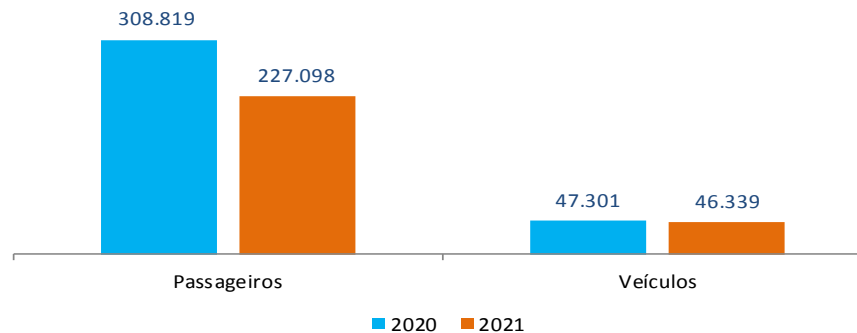

Fonte: Socicam

Fluxo de veículos nos pedágios das rodovias da Bahia março 2020/2021

Fonte: Concessionária Bahia Norte; Concessionária Litoral Norte e Concessionária Via Bahia

Taxa de ocupação dos meios de hospedagem de Salvador - março 2020/2021

Foram consultados 50 meios de hospedagem, dentre os quais 6 informaram fechamento, sendo assim a pesquisa aferiu o desempenho de 44 meios de hospedagem que resultou uma taxa de **23,58%**. Se considerar os 6 meios de hospedagem que encontram-se fechados, em razão da pandemia, como taxa zero, a taxa de ocupação no mês de março seria **17,32%**.

Movimentação de passageiros no Terminal Rodoviário de Salvador - março 2020/2021

Fonte: Sinart

Fluxo de passageiros e veículos no Sistema de Ferryboat março 2020/2021

Fonte: AGERBA

Obs.: Verifica-se pelos indicadores de desempenho apurados no mês de março de 2021, que houve impacto significativo no setor do turismo, em razão da pandemia do Novo Coronavírus. (vide gráficos acima)