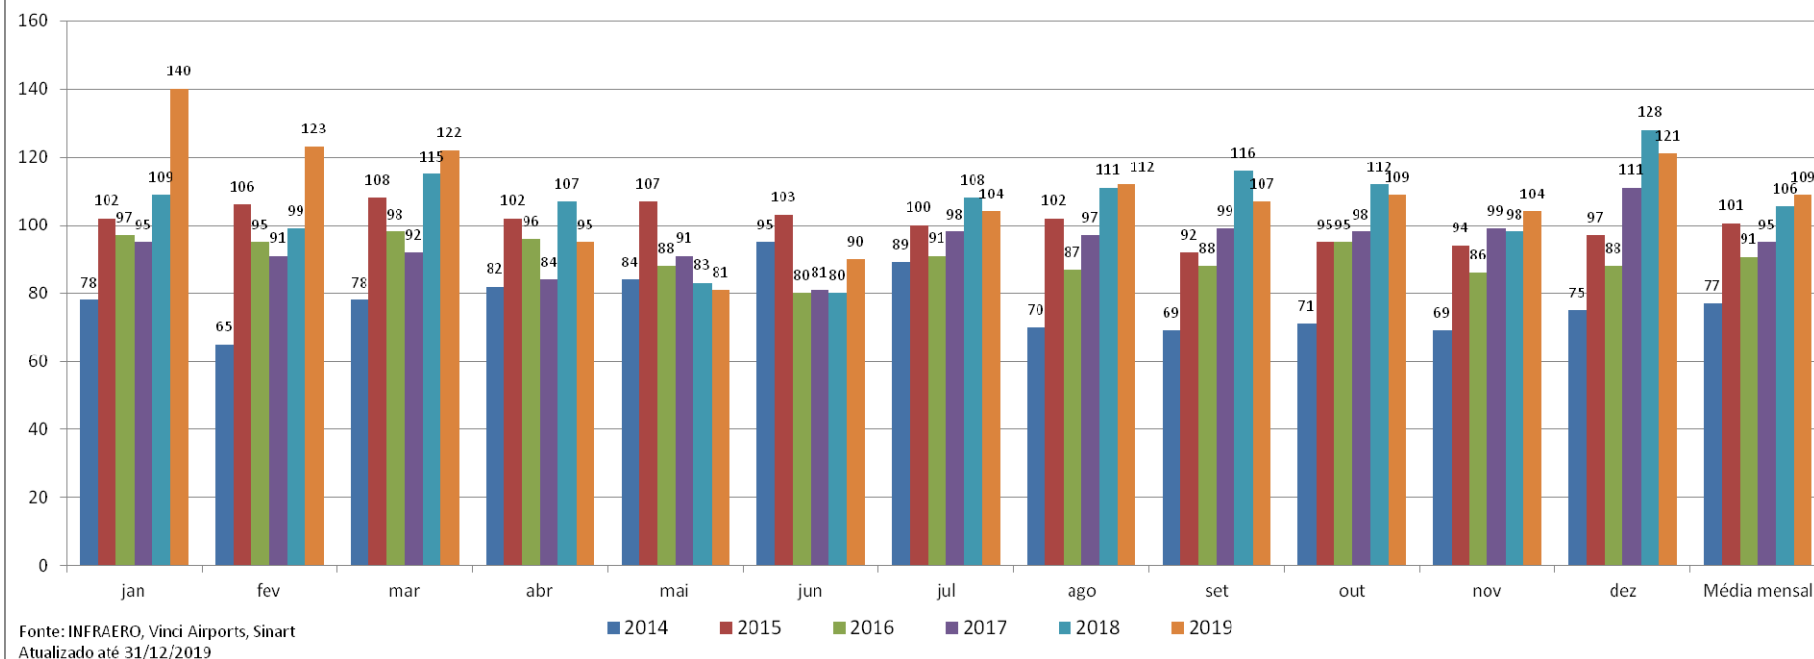

Comparativo de Voos Internacionais Regulares Bahia 2014-2019