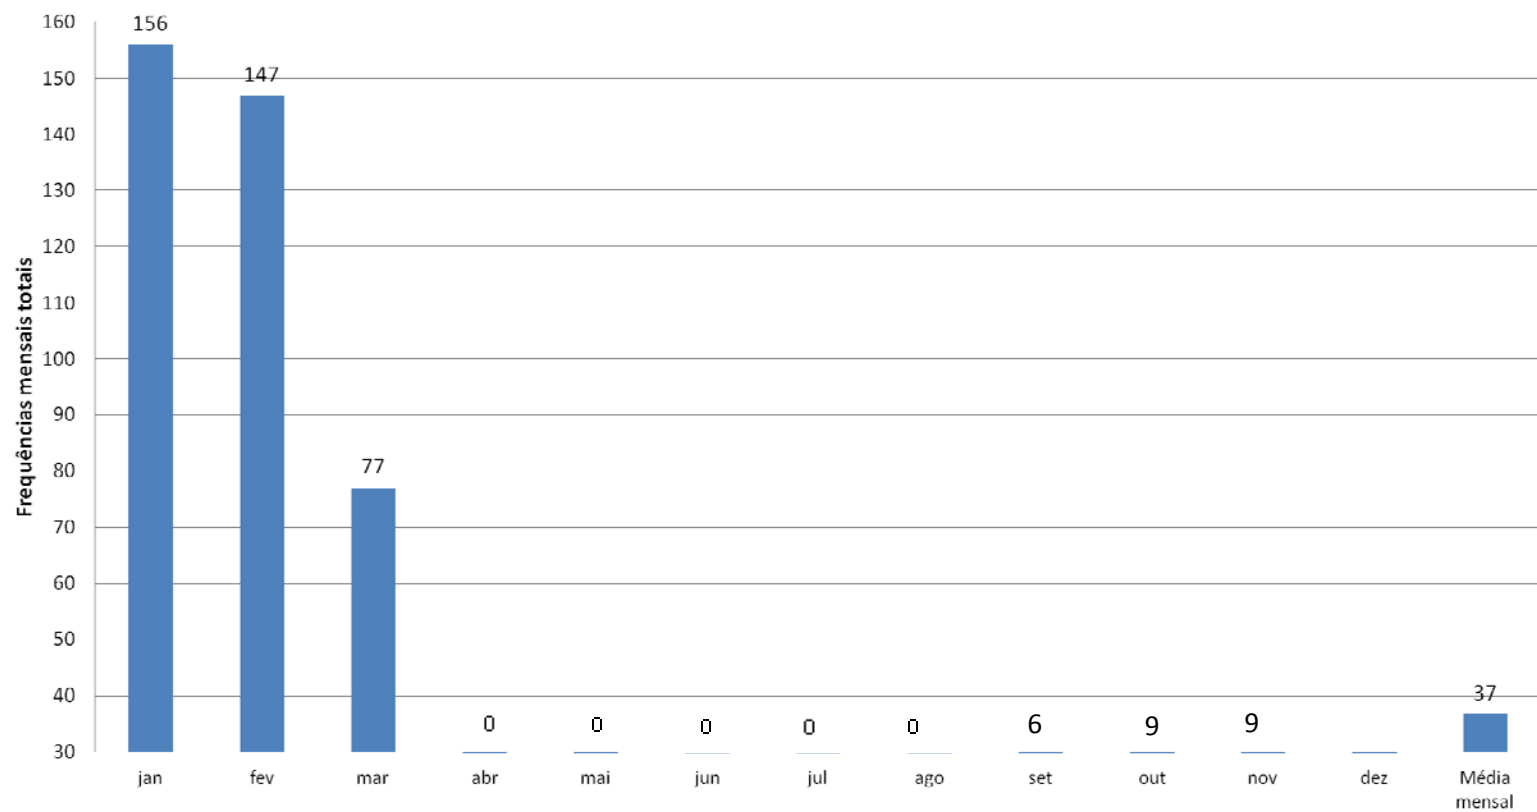

Secretaria de Turismo do Estado da Bahia – SETUR
Superintendência de Investimentos em Zonas Turísticas – SUINVEST
Diretoria de Planejamento Turístico – DPT

Agosto	01/08 - 03/08	0		
	04/08 - 10/08	0		
	11/08 - 17/08	0		
	18/08 - 24/08	0		
	25/08 - 31/08	0		
Totais		0		380
Setembro	01/09 - 07/09	2	TAP2	
	08/09 - 14/09	2	TAP2	
	15/09 - 21/09	1	TAP1	
	22/09 - 28/09	1	TAP1	
	29/09 - 30/09	0		
Totais		6		386
Outubro	01/10 - 05/10	2	TAP2	
	06/10 - 12/10	2	TAP2	
	13/10 - 19/10	2	TAP2	
	20/10 - 26/10	2	TAP2	
	27/10 - 31/10	1	TAP1	
Totais		9		395
Novembro	01/11 - 02/11	1	TAP1	
	03/11 - 09/11	2	TAP2	
	10/11 - 16/11	2	TAP2	
	17/11 - 23/11	2	TAP2	
	24/11 - 30/11	2	TAP2	
Totais		9		404
Média mensal				37
	TAP = LIS/SSA			
	AEM = MAD/SSA - Air Europa			
	GOL = BUE/SSA			
	ARG = BUE/SSA - Aerolíneas Argentinas			
	BOG = BOG/SSA - Avianca			
	BPG = BUE/BPS - Gol			
	BPA = BUE/BPS - Aerolíneas Argentinas			
	BPC = COR/BPS - Aerolíneas Argentinas			
	ARC = COR/SSA - Aerolíneas Argentinas			
	GOR = ROS/SSA - Gol			
	GOC = COR/SSA - Gol			
	LTB = BUE/SSA - Latam			
	LTM = MIA/SSA - Latam			
	CPA = PTY/SSA - Copa Airlines			
	CVA = SID/SSA - Cabo Verde Airlines (Ilha do Sal)			
	SKY = SCL/SSA - Sky Airline			
	JSC = SCL/SSA - JetSmart Airline			
	APS = EZE/BPS/SSA - Aerolíneas Argentinas ida EZE para SSA com escala em BPS, volta SSA/EZE			
	Fontes: Vinci MOVOP / Sinart -- Atualizado até 30/11/2020			

Observação: Após cinco meses sem voos internacionais no Estado da Bahia, se registrou o reinício de operações internacionais ao Aeroporto Internacional de Salvador, em setembro 2020, com frequências da TAP, que parte de Lisboa, voo este que segue sendo a única rota internacional operada no Aeroporto de Salvador.

Comparativo de Voos Internacionais Regulares Bahia 2014-2019

Voos Internacionais Regulares BAHIA
Salvador e Porto Seguro
Fechamento Novembro 2020

Fonte: MOVOP Vinci 2020 SINART, 2020