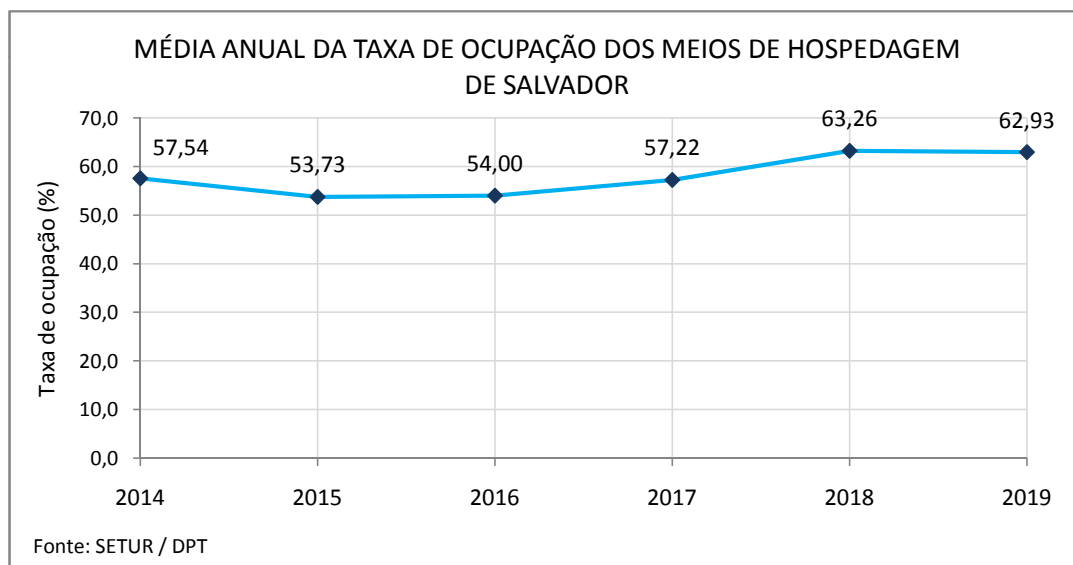

Secretaria de Turismo do Estado da Bahia – SETUR
Superintendência de Investimentos em Zonas Turísticas – SUINVEST
Diretoria de Planejamento Turístico – DPT

Diária média e RevPar* mensal dos meios de hospedagem de Salvador em 2020 (R$)

Mês	Diária média	RevPar
janeiro	287,61	219,79
fevereiro	421,48	304,03
março	235,20	97,30
abril	160,32	20,06
maio	165,33	20,55
junho	164,75	27,53
julho	191,14	41,80
agosto	189,35	52,80
setembro	196,65	78,31
outubro	217,38	101,65
novembro	215,96	111,43
dezembro		
Média		

Fonte: SETUR / DPT

* RevPar, sigla para *revenue per available room* - Receita por quarto disponível