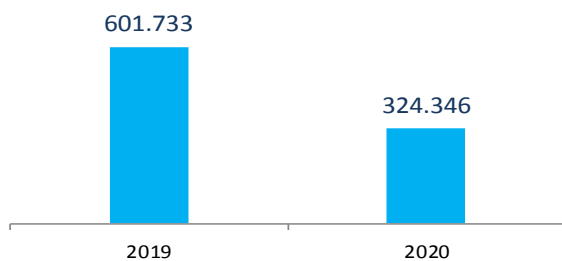

Indicadores de Desempenho do Turismo na Bahia - novembro 2019/2020

Principais aeroportos da Bahia	Fluxo de veículos nos pedágios	Terminal rodoviário de Salvador	Taxa de ocupação dos meios de hospedagem	Passageiros em trânsito no Porto de Salvador	Passageiros e veículos Travessia São Joaquim-Bom Despacho	
-44,12%	+3,64%	-61,07%	-18,98 p.p.	-100,0%	-15,61%	+1,81%
passageiros	veículos	passageiros		passageiros em trânsito	Passageiros	Veículos

Movimentação de passageiros no Aeroporto de Salvador novembro - 2019/2020

Queda de 46,10%

Fonte: Vinci Airports

Movimentação de passageiros no Aeroporto de Porto Seguro - novembro 2019/2020

Queda de 46,62%