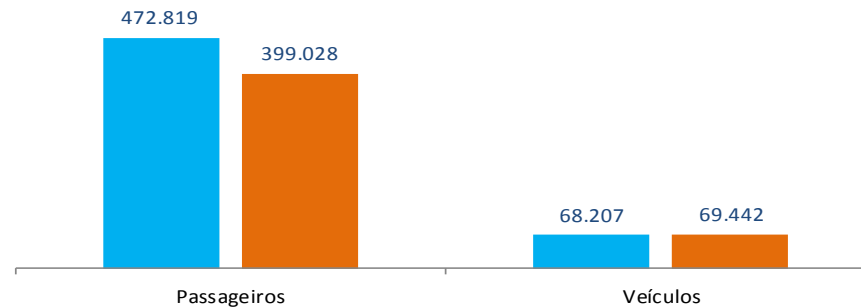

Fonte: Socicam

Fluxo de veículos nos pedágios das rodovias da Bahia novembro 2019/2020

Fonte: Concessionária Bahia Norte; Concessionária Litoral Norte e Concessionária Via Bahia

Taxa de ocupação dos meios de hospedagem de Salvador - novembro 2019/2020

Foram consultados 50 meios de hospedagem, dentre os quais 19 informaram fechamento, sendo assim a pesquisa a feriu o desempenho de 31 meios de hospedagem que resultou uma taxa de 51,6%. Se considerar os 19 meios de hospedagem que encontram-se fechados, em razão da pandemia, como taxa zero, a taxa de ocupação no mês de novembro seria 31,99%.

Movimentação de passageiros no Terminal Rodoviário de Salvador - novembro 2019/2020

Fonte: Sinart

Fluxo de passageiros e veículos no Sistema de Ferryboat novembro 2019/2020

Fonte: AGERBA

■ 2019 ■ 2020

Obs.: Verifica-se pelos indicadores de desempenho apurados no mês de outubro de 2020, que houve impacto significativo no setor do turismo, em razão da pandemia do Novo Coronavírus. (vide gráficos acima)