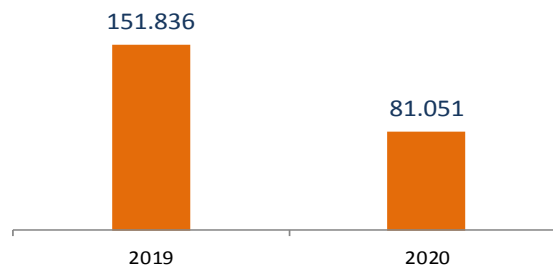

Indicadores de Desempenho do Turismo na Bahia - novembro 2019/2020

Principais aeroportos da Bahia	Fluxo de veículos nos pedágios	Terminal rodoviário de Salvador	Taxa de ocupação dos meios de hospedagem	Passageiros em trânsito no Porto de Salvador	Passageiros e veículos Travessia São Joaquim-Bom Despacho	
-44,12%	+3,64%	-61,07%	-18,98 p.p.	-100,0%	-15,61%	+1,81%
passageiros	veículos	passageiros		passageiros em trânsito	Passageiros	Veículos

Movimentação de passageiros no Aeroporto de Salvador novembro - 2019/2020

Queda de 46,10%

Fonte: Vinci Airports

Movimentação de passageiros no Aeroporto de Porto Seguro - novembro 2019/2020

Queda de 46,62%