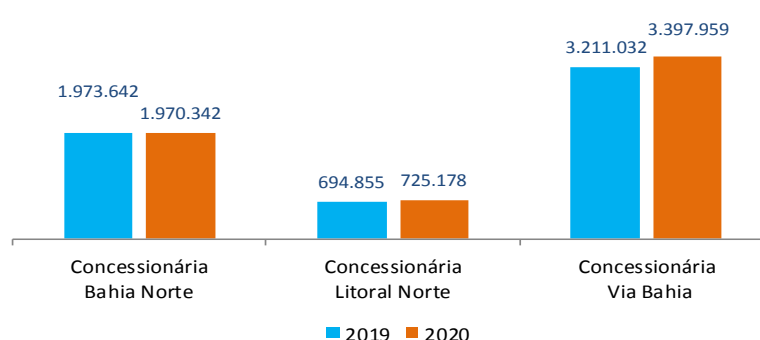

Movimentação de passageiros no Aeroporto de Salvador novembro - 2019/2020

Queda de 46,10%

Fonte: Vinci Airports

Movimentação de passageiros no Aeroporto de Porto Seguro - novembro 2019/2020

Queda de 46,62%

Fonte: Sinart

Movimentação de passageiros no Aeroporto de Ilhéus - novembro 2019/2020

Queda de 5,99%

Fonte: Socicam

Movimentação de passageiros no Aeroporto de Vitória da Conquista - novembro 2019/2020

Queda de 41,37%

Fonte: Socicam

Fluxo de veículos nos pedágios das rodovias da Bahia novembro 2019/2020

Fonte: Concessionária Bahia Norte; Concessionária Litoral Norte e Concessionária Via Bahia

Taxa de ocupação dos meios de hospedagem de Salvador - novembro 2019/2020

Foram consultados 50 meios de hospedagem, dentre os quais 19 informaram fechamento, sendo assim a pesquisa a feriu o desempenho de 31 meios de hospedagem que resultou uma taxa de 51,6%. Se considerar os 19 meios de hospedagem que encontram-se fechados, em razão da pandemia, como taxa zero, a taxa de ocupação no mês de novembro seria 31,99%.