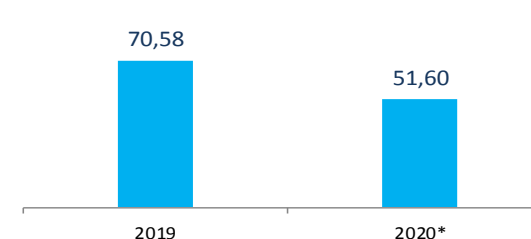

Movimentação de passageiros no Aeroporto de Salvador novembro - 2019/2020

Queda de 46,10%

Fonte: Vinci Airports

Movimentação de passageiros no Aeroporto de Porto Seguro - novembro 2019/2020

Queda de 46,62%

Fonte: Sinart

Movimentação de passageiros no Aeroporto de Ilhéus - novembro 2019/2020

Queda de 5,99%

Fonte: Socicam

Movimentação de passageiros no Aeroporto de Vitória da Conquista - novembro 2019/2020

Queda de 41,37%

Fonte: Socicam

Fluxo de veículos nos pedágios das rodovias da Bahia novembro 2019/2020

Fonte: Concessionária Bahia Norte; Concessionária Litoral Norte e Concessionária Via Bahia

Taxa de ocupação dos meios de hospedagem de Salvador - novembro 2019/2020