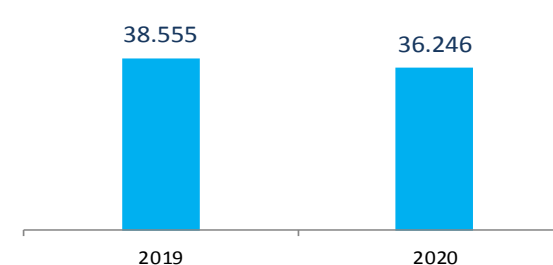

Indicadores de Desempenho do Turismo na Bahia - novembro 2019/2020

Principais aeroportos da Bahia	Fluxo de veículos nos pedágios	Terminal rodoviário de Salvador	Taxa de ocupação dos meios de hospedagem	Passageiros em trânsito no Porto de Salvador	Passageiros e veículos Travessia São Joaquim-Bom Despacho	
-44,12%	+3,64%	-61,07%	-18,98 p.p.	-100,0%	-15,61%	+1,81%
passageiros	veículos	passageiros		passageiros em trânsito	Passageiros	Veículos

Movimentação de passageiros no Aeroporto de Salvador novembro - 2019/2020

Queda de 46,10%

Fonte: Vinci Airports

Movimentação de passageiros no Aeroporto de Porto Seguro - novembro 2019/2020

Queda de 46,62%

Fonte: Sinart

Movimentação de passageiros no Aeroporto de Ilhéus - novembro 2019/2020

Queda de 5,99%

Fonte: Socicam

Movimentação de passageiros no Aeroporto de Vitória da Conquista - novembro 2019/2020

Queda de 41,37%