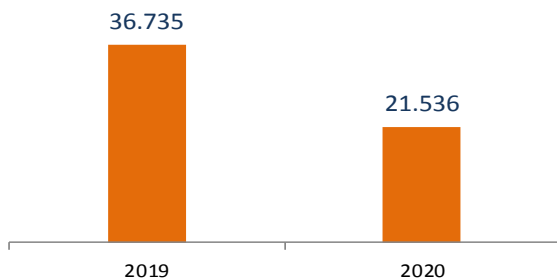

Movimentação de passageiros no Aeroporto de Salvador novembro - 2019/2020

Queda de 46,10%

Fonte: Vinci Airports

Movimentação de passageiros no Aeroporto de Porto Seguro - novembro 2019/2020

Queda de 46,62%

Fonte: Sinart

Movimentação de passageiros no Aeroporto de Ilhéus - novembro 2019/2020

Queda de 5,99%

Fonte: Socicam

Movimentação de passageiros no Aeroporto de Vitória da Conquista - novembro 2019/2020

Queda de 41,37%

Fonte: Socicam

Fluxo de veículos nos pedágios das rodovias da Bahia novembro 2019/2020

Fonte: Concessionária Bahia Norte; Concessionária Litoral Norte e Concessionária Via Bahia

Taxa de ocupação dos meios de hospedagem de Salvador - novembro 2019/2020