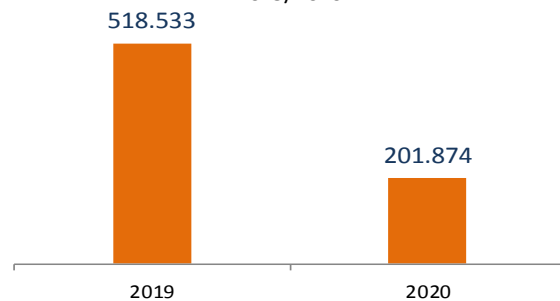

Movimentação de passageiros no Terminal Rodoviário de Salvador - novembro 2019/2020

Fonte: Sinart