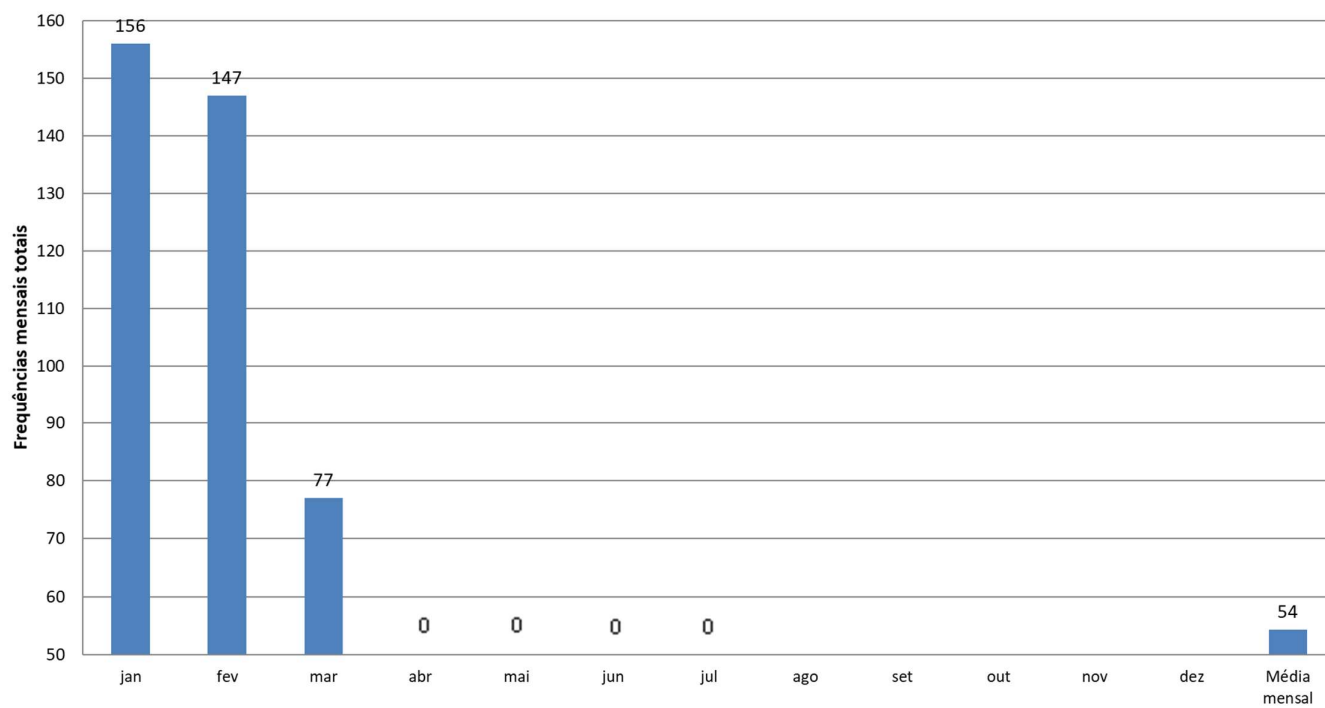

Secretaria de Turismo do Estado da Bahia – SETUR  
Superintendência de Investimentos em Zonas Turísticas – SUINVEST  
Diretoria de Planejamento Turístico – DPT

Junho	01/06 - 01/06	0		
	02/06 - 08/06	0		
	09/06 - 15/06	0		
	16/06 - 22/06	0		
	23/06 - 29/06	0		
	30/06-30/06	0		
<b>Totais</b>		<b>0</b>		<b>380</b>
Julho	01/07 - 06/07	0		
	07/07 - 13/07	0		
	14/07 - 20/07	0		
	21/07 - 27/07	0		
	28/07 - 31/07	0		
<b>Totais</b>		<b>0</b>		<b>380</b>
<b>Média mensal</b>				<b>54</b>
	TAP = LIS/SSA			
	AEM = MAD/SSA - Air Europa			
	GOL = BUE/SSA			
	ARG = BUE/SSA - Aerolíneas Argentinas			
	BOG = BOG/SSA - Avianca			
	BPG = BUE/BPS - Gol			
	BPA = BUE/BPS - Aerolíneas Argentinas			
	BPC = COR/BPS - Aerolíneas Argentinas			
	ARC = COR/SSA - Aerolíneas Argentinas			
	GOR = ROS/SSA - Gol			
	GOC = COR/SSA - Gol			
	LTB = BUE/SSA - Latam			
	LTM = MIA/SSA - Latam			
	CPA = PTY/SSA - Copa Airlines			
	CVA = SID/SSA - Cabo Verde Airlines (Ilha do Sal)			
	SKY = SCL/SSA - Sky Airline			
	JSC = SCL/SSA - JetSmart Airline			
	APS = EZE/BPS/SSA - Aerolíneas Argentinas ida EZE para SSA com escala em BPS, volta SSA/EZE			
	<b>Fontes: Vinci MOVOP / Sinart -- Atualizado até 31/07/2020</b>			

Observação: Devido às restrições impostas tanto pelo governo do Estado da Bahia, quanto por governos de outros países para conter o avanço da pandemia da Covid-19, não há registro de voos internacionais regulares no Estado da Bahia no mês de julho de 2020.

### Voos Internacionais Regulares BAHIA Salvador e Porto Seguro Fechamento Julho 2020

Fonte: MOVOP Vinci 2020 SINART, 2020