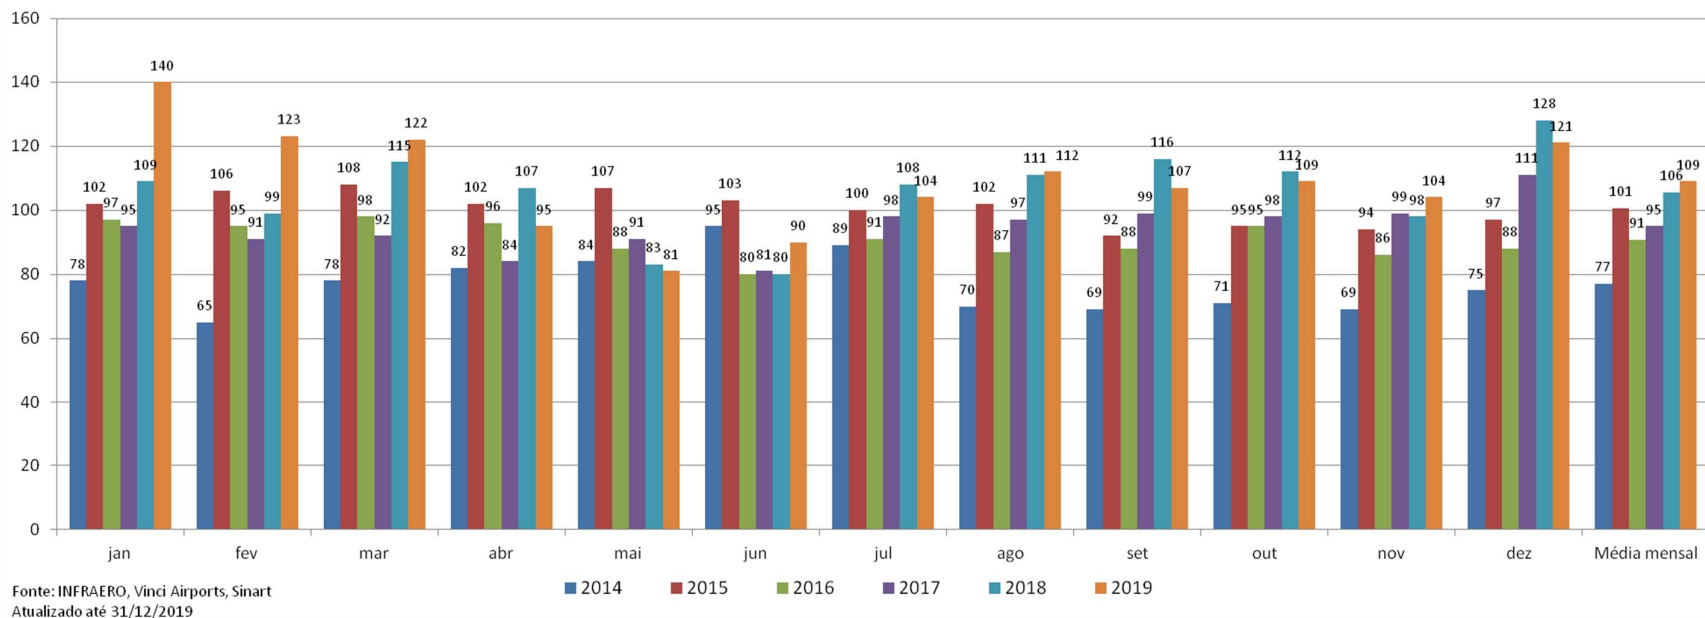

Comparativo de Voos Internacionais Regulares Bahia 2014-2019