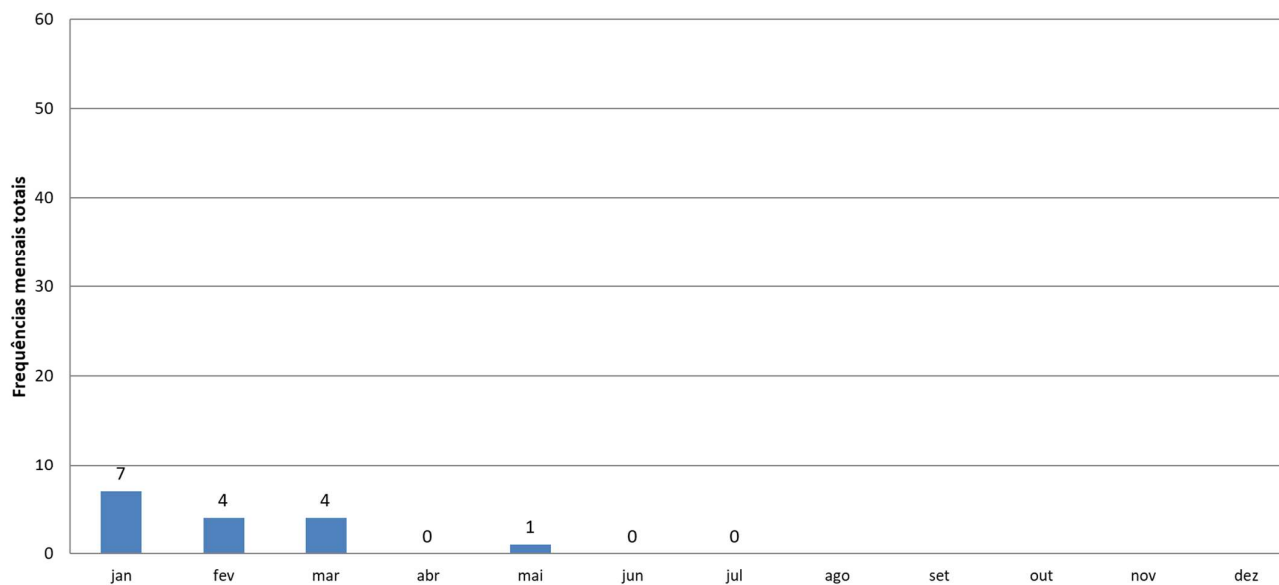

Secretaria de Turismo do Estado da Bahia – SETUR
Superintendência de Investimentos em Zonas Turísticas – SUINVEST
Diretoria de Planejamento Turístico – DPT

Voos Internacionais Charters e Extras BAHIA (Salvador e Porto Seguro) Fechamento Julho

Fontes: Vinci / SINART 2020