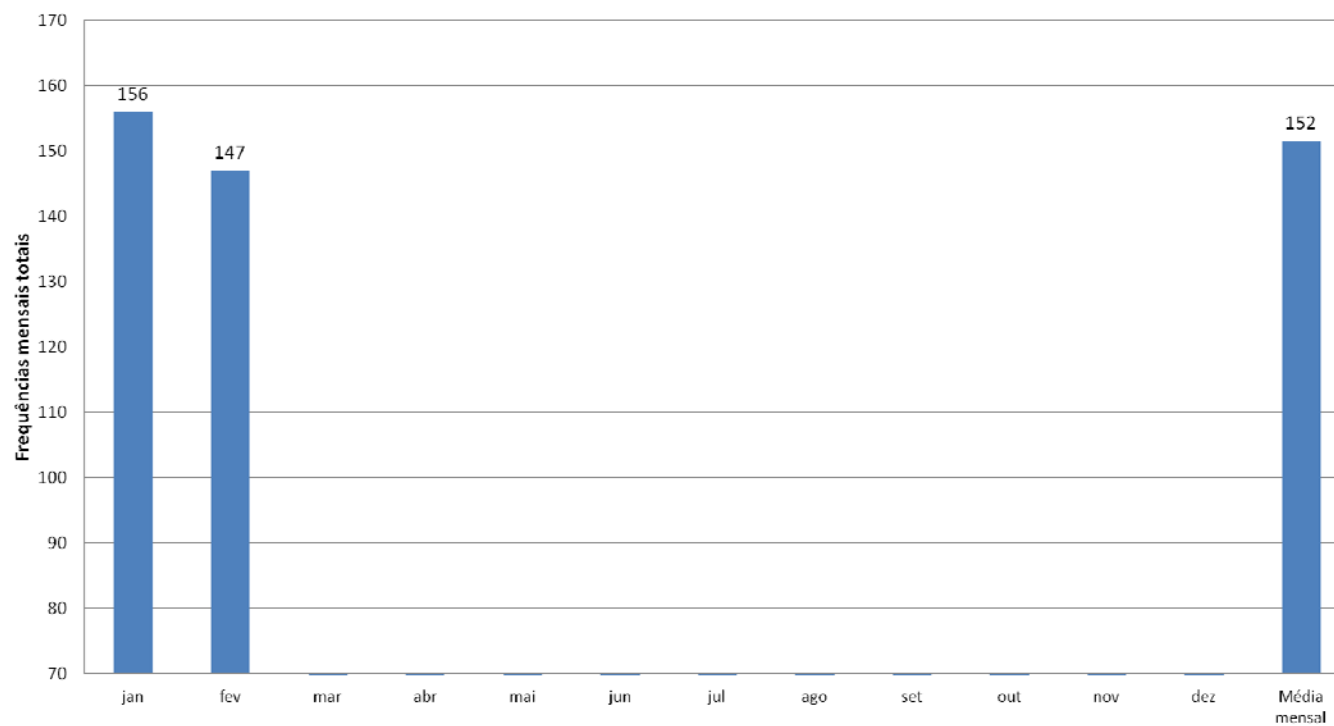

Voos Internacionais Regulares Bahia – Fevereiro 2020

Operadora	Frequência Semanal	Destino
TAP	6	Lisboa / Salvador
Aerolíneas Argentinas	6	Buenos Aires / Salvador
Aerolíneas Argentinas	1	Córdoba / Salvador
Air Europa	3	Madri / Salvador
Gol	1	Buenos Aires / Salvador
Cabo Verde Airlines	3	Ilha do Sal / Salvador
Copa Airlines	2	Cidade do Panamá / Salvador
Latam	1	Buenos Aires / Salvador
Latam	1	Miami / Salvador
Sky Airline	3	Santiago do Chile / Salvador
JetSmart Airline	4	Santiago do Chile / Salvador
Aerolíneas Argentinas	4	Buenos Aires / Porto Seguro
TOTAL	35	

Fonte: Salvador Bahia Airport, Sinart – Fevereiro 2020
04 a 10 de fevereiro de 2020

Secretaria de Turismo do Estado da Bahia – SETUR
Superintendência de Investimentos em Zonas Turísticas – SUINVEST
Diretoria de Planejamento Turístico – DPT

Voos Internacionais Regulares BAHIA
Salvador e Porto Seguro
Fechamento Fevereiro 2020

Fonte: MOVOP Vinci 2020 SINART, 2020