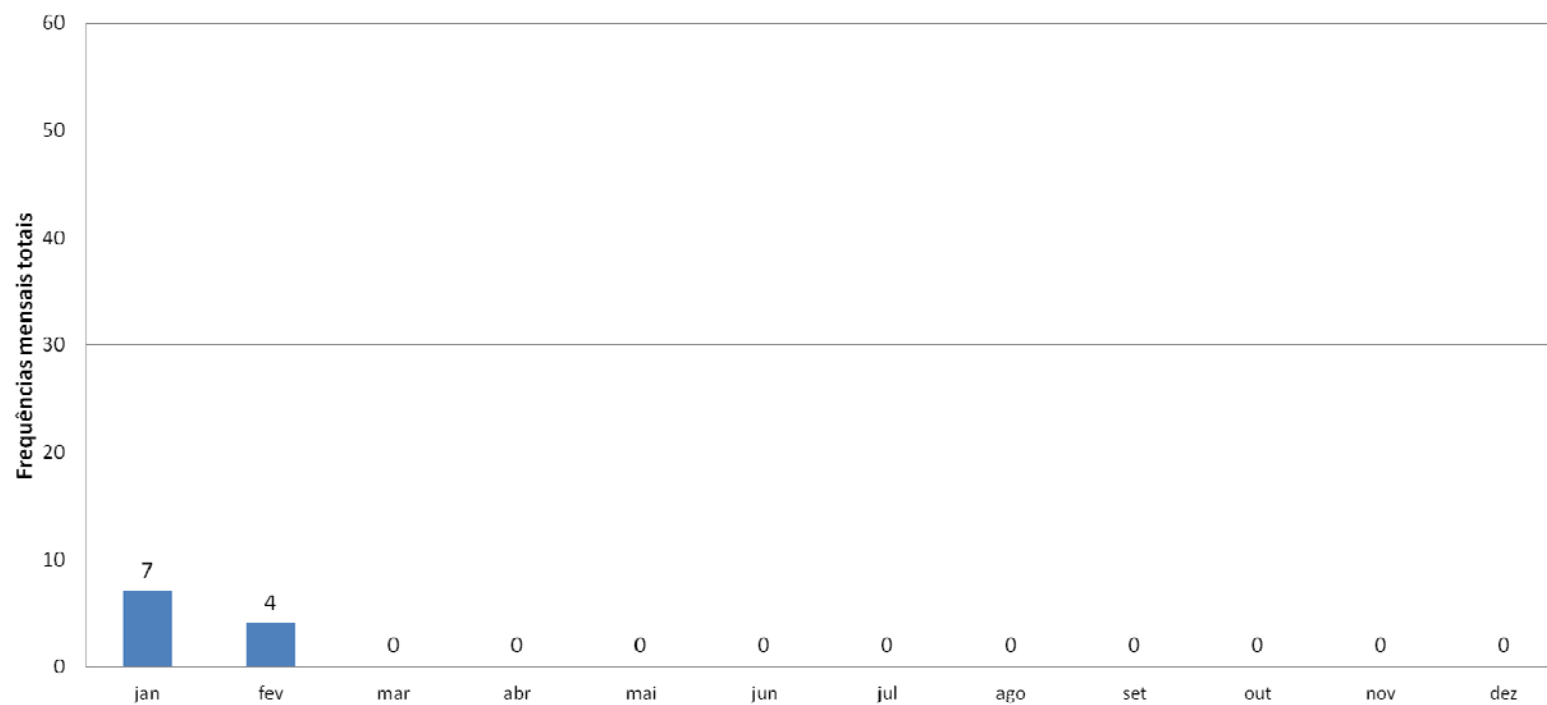

Secretaria de Turismo do Estado da Bahia – SETUR  
Superintendência de Investimentos em Zonas Turísticas – SUINVEST  
Diretoria de Planejamento Turístico – DPT

Voos Internacionais Charters e Extras - BAHIA 2020				
MÊS	Destino	Frequências	Detalhamento	Total Anual
Janeiro	Salvador	3	02 voos com origem em Lisboa (Hifly) - 1 voo com origem em Lisboa (Privilege)	
	Porto Seguro	4	4 voos com origem em Córdoba, Argentina (Aerolíneas Argentinas)	
<b>Totais</b>		<b>7</b>		<b>7</b>
Fevereiro	Salvador	0		
	Porto Seguro	4	4 voos com origem em Córdoba, Argentina (Aerolíneas Argentinas)	
<b>Totais</b>		<b>4</b>		<b>11</b>

Fontes: Vinci / Sinart -- Atualizado até 29/02/2020

**Voos Internacionais Charters e Extras BAHIA  
(Salvador e Porto Seguro)  
Fechamento Fevereiro**

Fontes: Vinci / SINART 2020