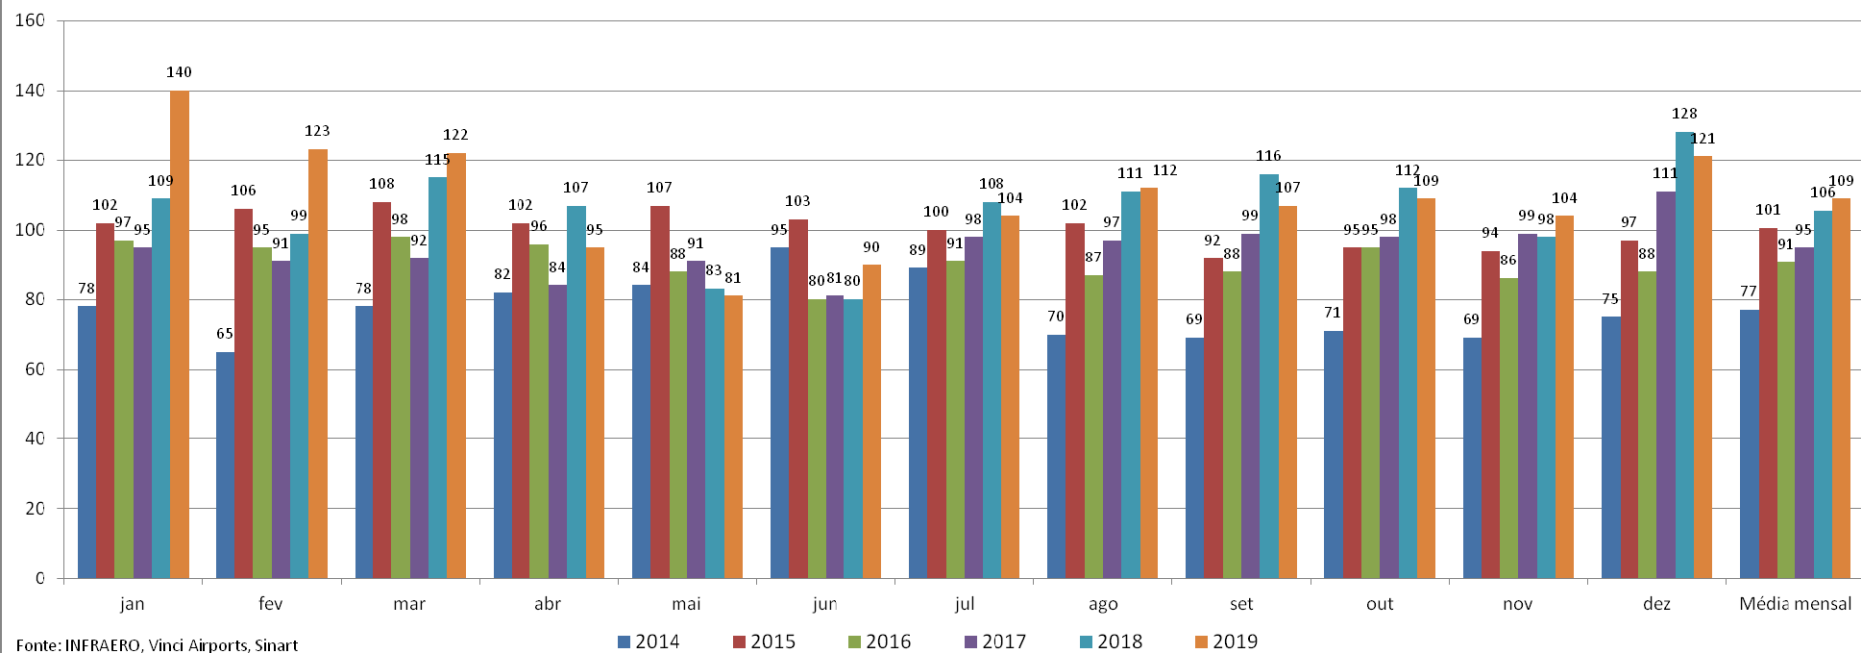

Observação: No mês de dezembro de 2019 a Aerolíneas Argentinas operou cinco frequências Ezeiza – Salvador com escala em Porto Seguro (ver código APS na tabela acima), gerando dois desembarques internacionais do mesmo voo, um em Porto Seguro e outro em Salvador. O retorno destes voos foi direto de Salvador a Ezeiza. Nesse contexto, Porto Seguro contou com cinco chegadas internacionais com estas escalas (EZE/BPS/SSA), mais seis voos regulares de Buenos Aires (EZE/BPS/EZE), por um total de 11 chegadas internacionais no período.

Voos Internacionais Regulares Bahia – Dezembro 2019

Operadora	Frequência Semanal	Destino
TAP	7	Lisboa / Salvador
Aerolíneas Argentinas	6	Buenos Aires / Salvador
Aerolíneas Argentinas	1	Córdoba / Salvador
Air Europa	3	Madri / Salvador
Gol	1	Buenos Aires / Salvador
Cabo Verde Airlines	3	Ilha do Sal / Salvador
Copa Airlines	2	Cidade do Panamá / Salvador
Latam	1	Buenos Aires / Salvador
Latam	1	Miami / Salvador
Sky Airline	3	Santiago do Chile / Salvador
JetSmart Airline	2	Santiago do Chile / Salvador
Aerolíneas Argentinas	3	Buenos Aires / Porto Seguro
TOTAL	33	

Fonte: Vinci Airports, Sinart – Dezembro 2019
24 a 30 de dezembro de 2019

Secretaria de Turismo do Estado da Bahia – SETUR
Superintendência de Investimentos em Zonas Turísticas – SUINVEST
Diretoria de Planejamento Turístico – DPT

Voos Internacionais Regulares BAHIA
Salvador e Porto Seguro
Fechamento Janeiro - Dezembro 2019

Fonte: MOVOP Vinci 2019 SINART, 2019

Comparativo de Voos Internacionais Regulares Bahia 2014-2019

Fonte: INFRAERO, Vinci Airports, Sinart
Atualizado até 31/12/2019