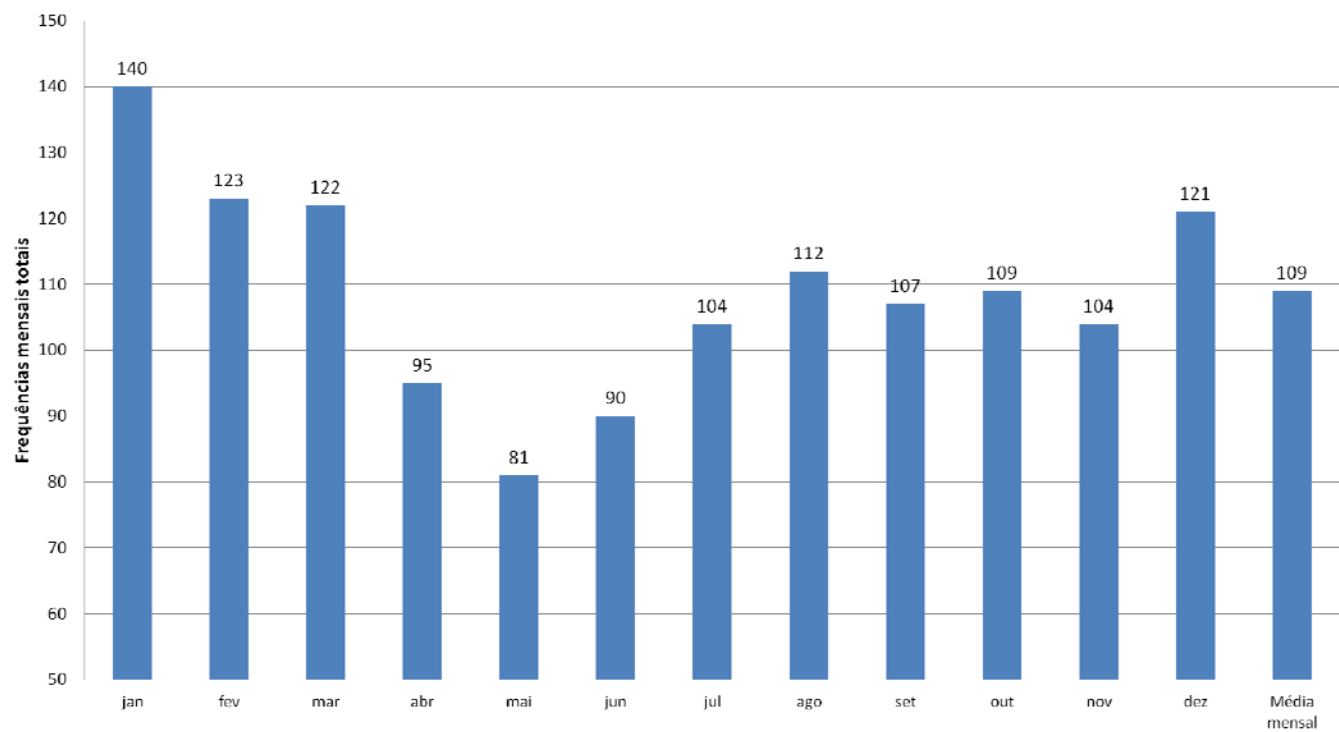

Observação: No mês de dezembro de 2019 a Aerolíneas Argentinas operou cinco frequências Ezeiza – Salvador com escala em Porto Seguro (ver código APS na tabela acima), gerando dois desembarques internacionais do mesmo voo, um em Porto Seguro e outro em Salvador. O retorno destes voos foi direto de Salvador a Ezeiza. Nesse contexto, Porto Seguro contou com cinco chegadas internacionais com estas escalas (EZE/BPS/SSA), mais seis voos regulares de Buenos Aires (EZE/BPS/EZE), por um total de 11 chegadas internacionais no período.

Voos Internacionais Regulares Bahia – Dezembro 2019

Operadora	Frequência Semanal	Destino
TAP	7	Lisboa / Salvador
Aerolíneas Argentinas	6	Buenos Aires / Salvador
Aerolíneas Argentinas	1	Córdoba / Salvador
Air Europa	3	Madri / Salvador
Gol	1	Buenos Aires / Salvador
Cabo Verde Airlines	3	Ilha do Sal / Salvador
Copa Airlines	2	Cidade do Panamá / Salvador
Latam	1	Buenos Aires / Salvador
Latam	1	Miami / Salvador
Sky Airline	3	Santiago do Chile / Salvador
JetSmart Airline	2	Santiago do Chile / Salvador
Aerolíneas Argentinas	3	Buenos Aires / Porto Seguro
TOTAL	33	

Voos Internacionais Regulares BAHIA
Salvador e Porto Seguro
Fechamento Janeiro - Dezembro 2019

Fonte: MOVOP Vinci 2019 SINART, 2019

Comparativo de Voos Internacionais Regulares Bahia 2014-2019

Fonte: INFRAERO, Vinci Airports, Sinart
Atualizado até 31/12/2019