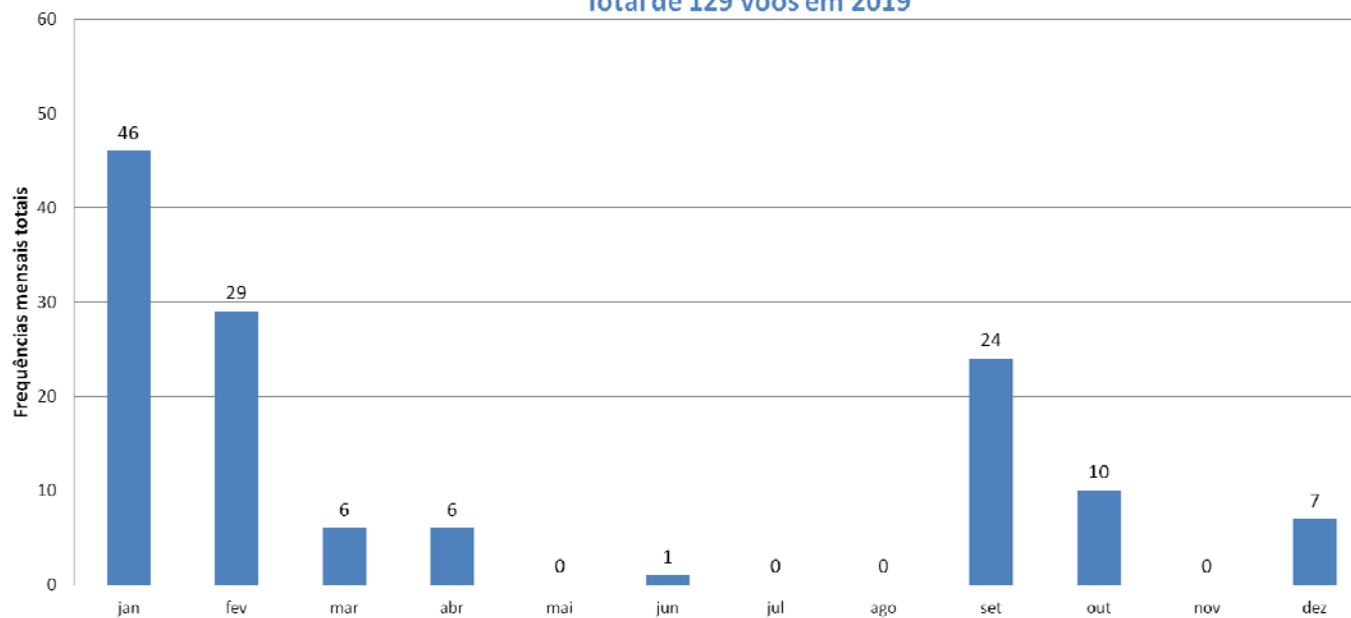

Secretaria de Turismo do Estado da Bahia – SETUR
Superintendência de Investimentos em Zonas Turísticas – SUINVEST
Diretoria de Planejamento Turístico – DPT

Voo Internacionais Charters e Extras BAHIA
(Salvador e Porto Seguro)
Fechamento Janeiro - Dezembro 2019
Total de 129 voos em 2019

Fontes: Vinci / SINART 2019