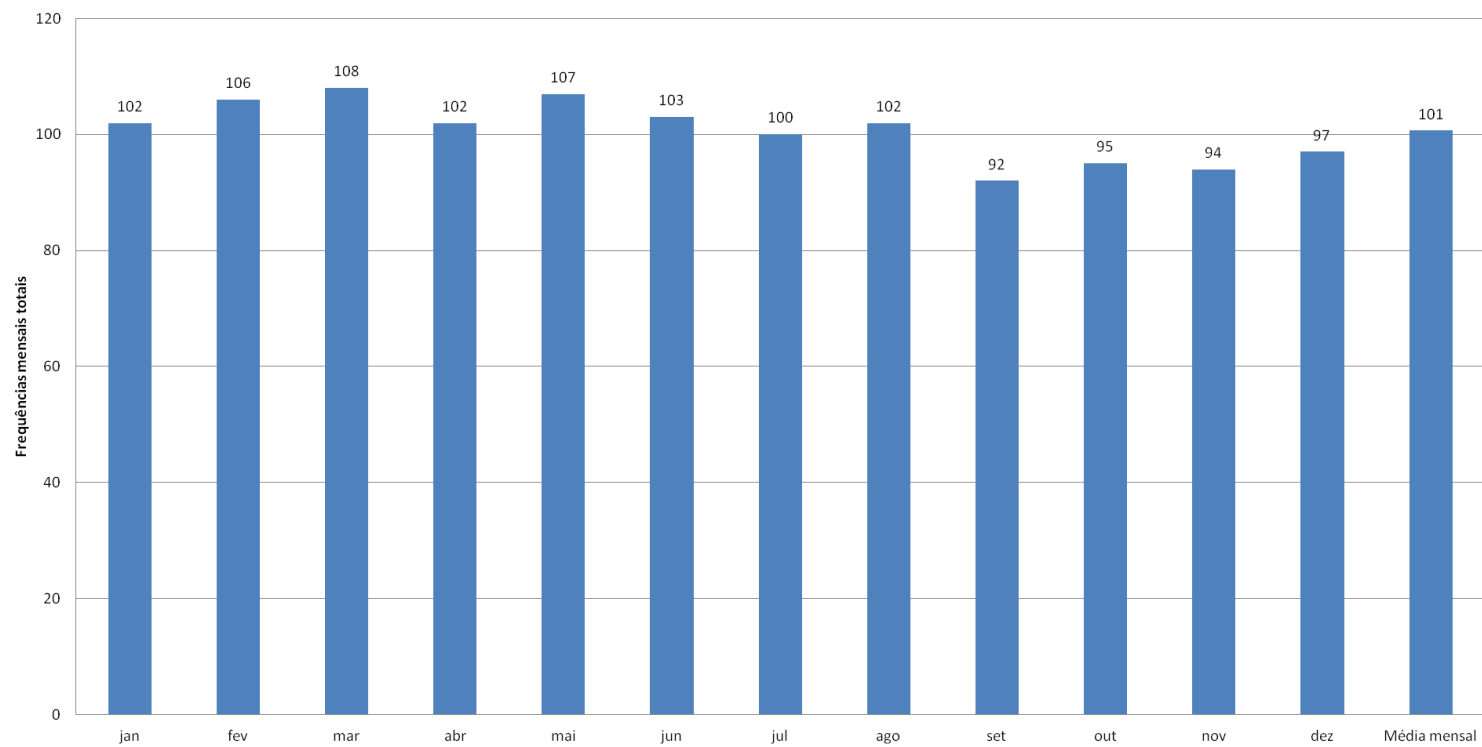

Voos Internacionais Regulares - Bahia
Salvador
Fechamento Janeiro a Dezembro de 2015

Fonte: INFRAERO, Boletim de Horário Previsto - BHP, 2015