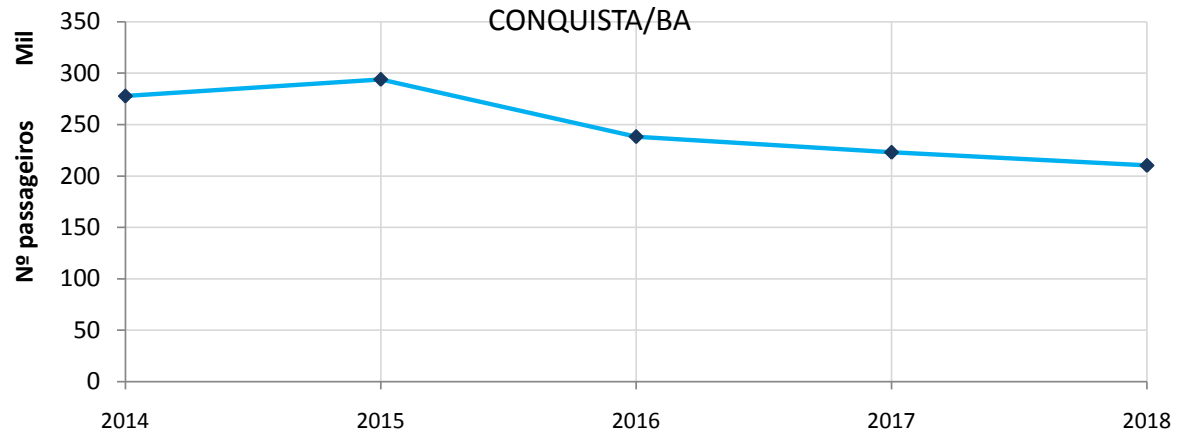

Secretaria de Turismo do Estado da Bahia – SETUR
Superintendência de Investimentos em Zonas Turísticas – SUINVEST
Diretoria de Planejamento Turístico – DPT

**Movimentação de passageiros no aeroporto de Vitória da
Conquista/BA - 2014-2018**

Ano / Pax's	Embarcados	Desembarcados	TOTAL
2018	104.157	106.029	210.186
2017	110.277	112.699	222.976
2016	117.511	120.682	238.193
2015	146.879	146.994	293.873
2014	138.330	139.349	277.679

Fonte: Socicam

MOVIMENTAÇÃO DE PASSAGEIROS NO AEROPORTO DE VITÓRIA DA CONQUISTA/BA

Fonte: Socicam