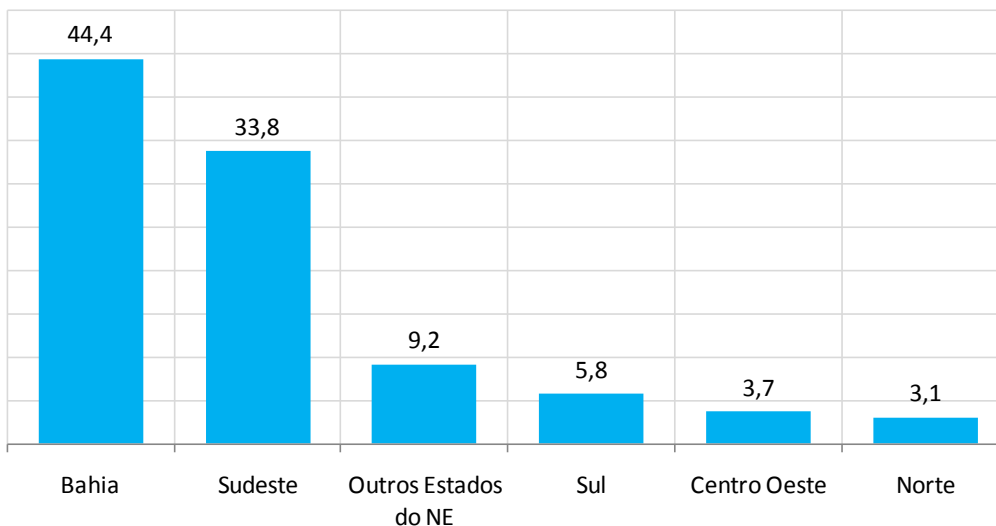

Mercados emissores de turistas durante o verão de Salvador 2018/2019

Local de residência permanente dos turistas que
visitaram Salvador/BA durante o verão - 2018/2019

FONTE: Fipe

Estado de residência dos turistas residentes no Brasil
que visitaram Salvador durante o Verão 2018/2019 (%)

Fonte: Setur/DPT

Região de residência dos turistas residentes no Brasil que visitaram Salvador durante o Verão 2018/2019 (%)

Fonte: Setur/DPT

País de residência dos turistas residentes no exterior que visitaram Salvador durante o Verão 2018/2019 (%)