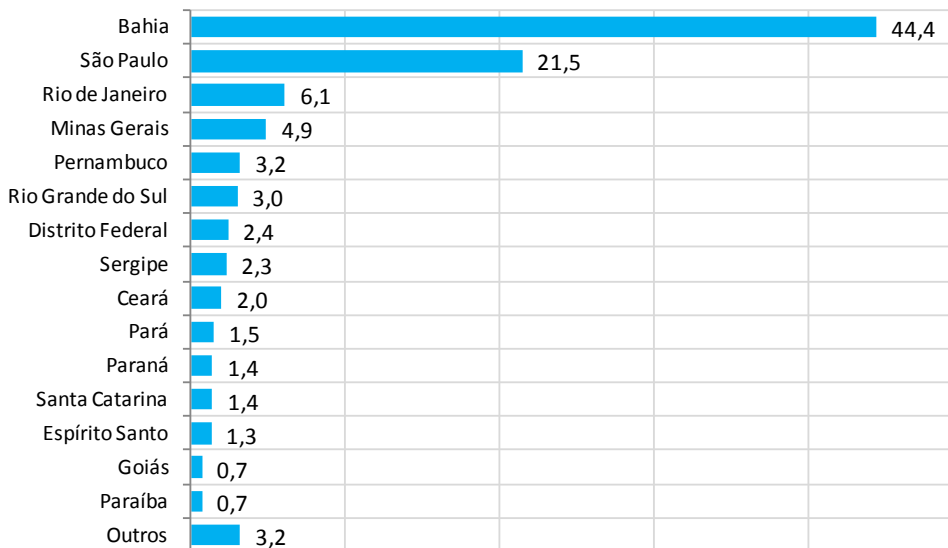

Mercados emissores de turistas durante o verão de Salvador 2018/2019

Local de residência permanente dos turistas que
visitaram Salvador/BA durante o verão - 2018/2019

FONTE: Fipe

Estado de residência dos turistas residentes no Brasil
que visitaram Salvador durante o Verão 2018/2019 (%)

Fonte: Setur/DPT

Região de residência dos turistas residentes no Brasil que visitaram Salvador durante o Verão 2018/2019 (%)

Fonte: Setur/DPT

País de residência dos turistas residentes no exterior que visitaram Salvador durante o Verão 2018/2019 (%)