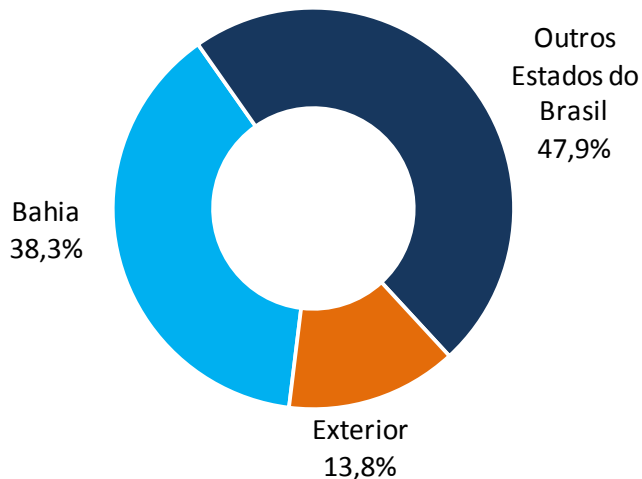

Mercados emissores de turistas durante o verão de Salvador 2018/2019

Local de residência permanente dos turistas que
visitaram Salvador/BA durante o verão - 2018/2019

FONTE: Fipe

Estado de residência dos turistas residentes no Brasil
que visitaram Salvador durante o Verão 2018/2019 (%)

Fonte: Setur/DPT

Região de residência dos turistas residentes no Brasil que visitaram Salvador durante o Verão 2018/2019 (%)

Fonte: Setur/DPT

País de residência dos turistas residentes no exterior que visitaram Salvador durante o Verão 2018/2019 (%)