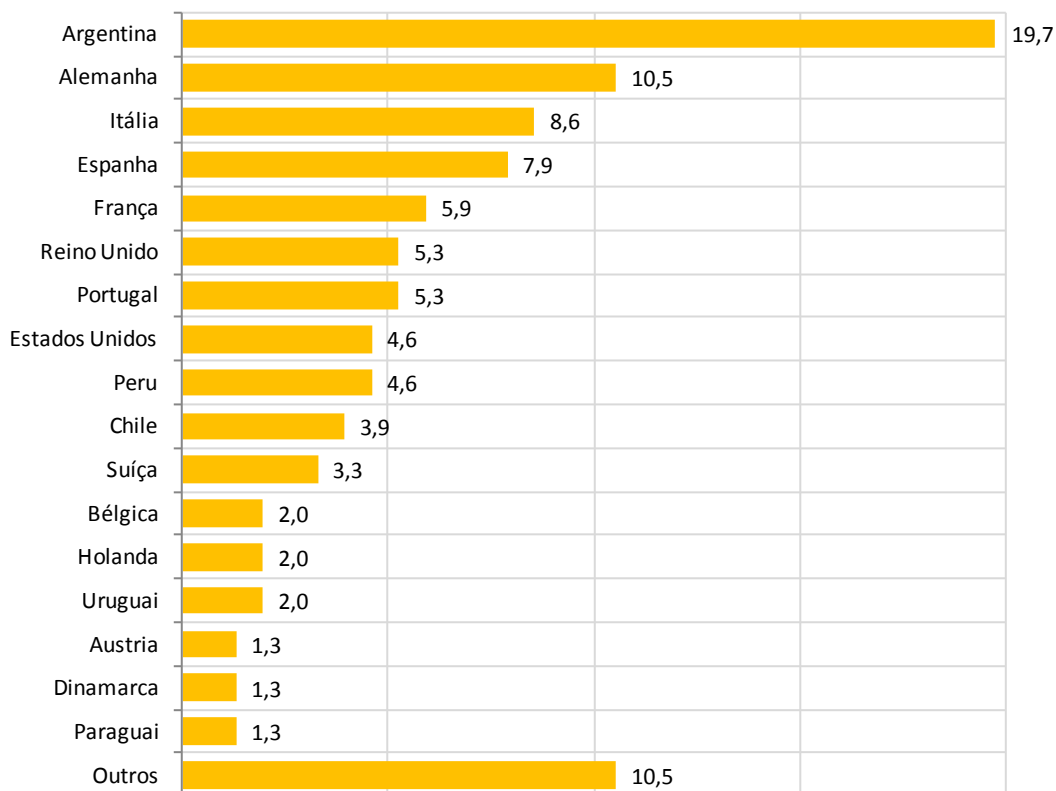

Mercados emissores de turistas durante o verão de Salvador 2018/2019

Local de residência permanente dos turistas que
visitaram Salvador/BA durante o verão - 2018/2019

FONTE: Fipe

Estado de residência dos turistas residentes no Brasil
que visitaram Salvador durante o Verão 2018/2019 (%)

Fonte: Setur/DPT

Região de residência dos turistas residentes no Brasil que visitaram Salvador durante o Verão 2018/2019 (%)

Fonte: Setur/DPT

País de residência dos turistas residentes no exterior que visitaram Salvador durante o Verão 2018/2019 (%)